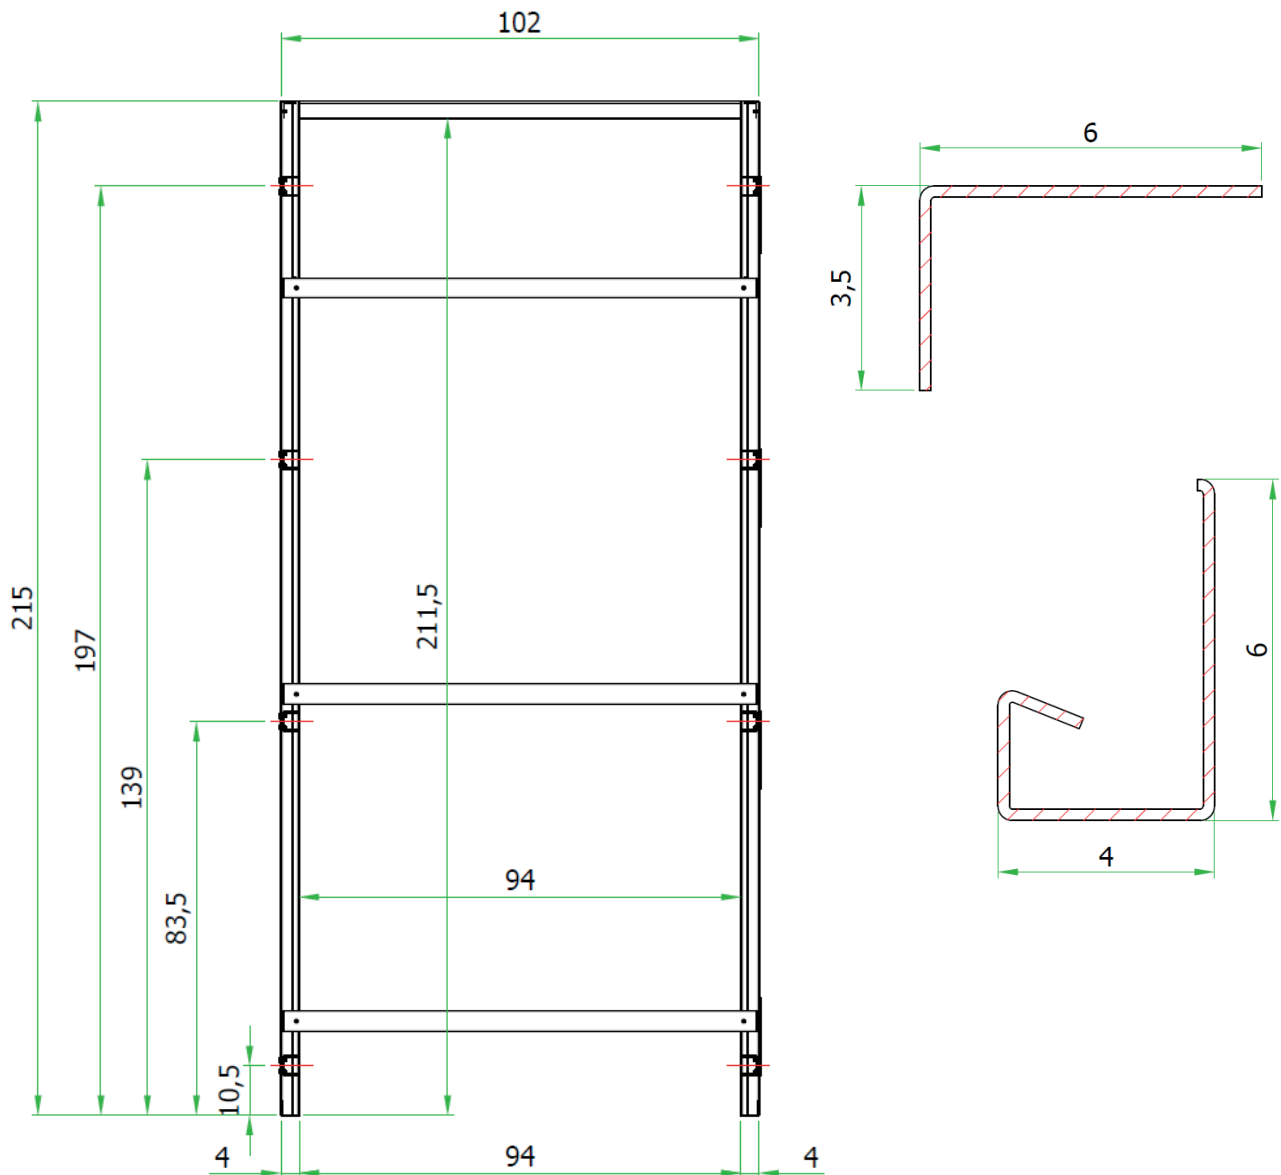

# FALSO TELAIO (CONTROTELAIO)

falso telaio standard in dotazione

- Falso telaio in lamiera d'acciaio zincata sp. 20/10
- N° 8 gabbiette per fissaggio telaio e registrazione dello stesso
- Cinque fori per montante, per il fissaggio tramite tasselli chimici o barre filettate, non sono previste zanche

**QUOTE RIFERITE A MISURA NOMINALE 90 X 210**

**Nota:**

**Controtelaio fornito a parte, non è all'interno del packaging della porta blindata.**