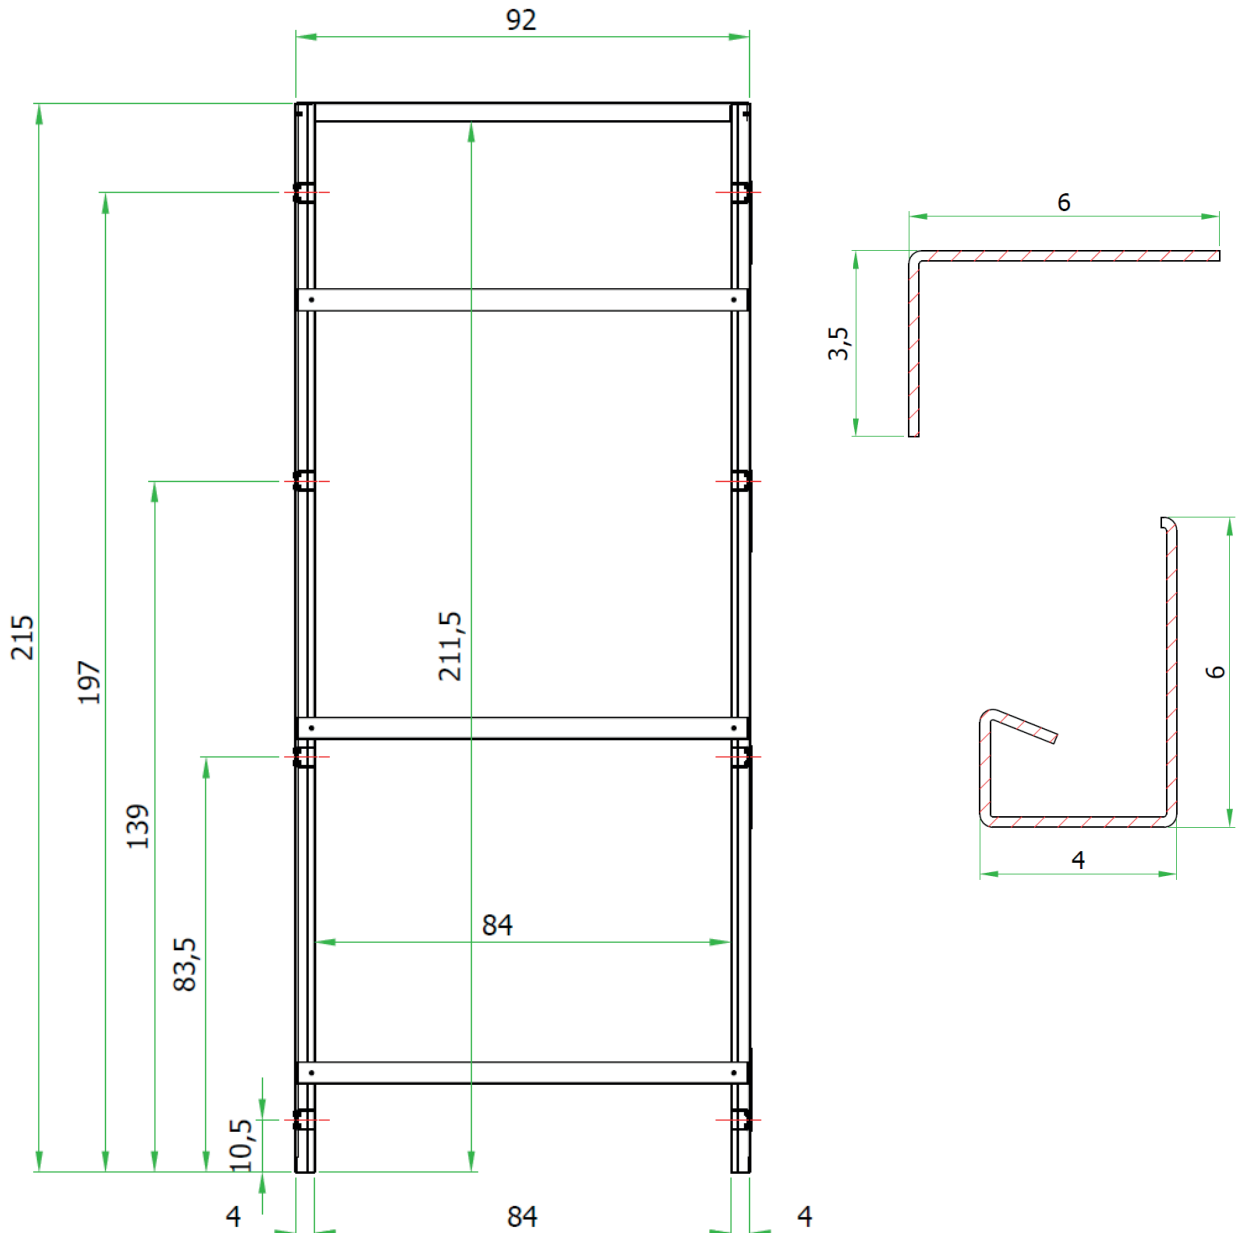

FALSO TELAIO (CONTROTELAIO)

falso telaio standard in dotazione

- Falso telaio in lamiera d'acciaio zincata sp. 20/10
- N° 8 gabbiette per fissaggio telaio e registrazione dello stesso
- Cinque fori per montante, per il fissaggio tramite tasselli chimici o barre filettate, non sono previste zanche

QUOTE RIFERITE A MISURA NOMINALE 80 X 210

Nota:

Controtelaio fornito a parte, non è all'interno del packaging della porta blindata.