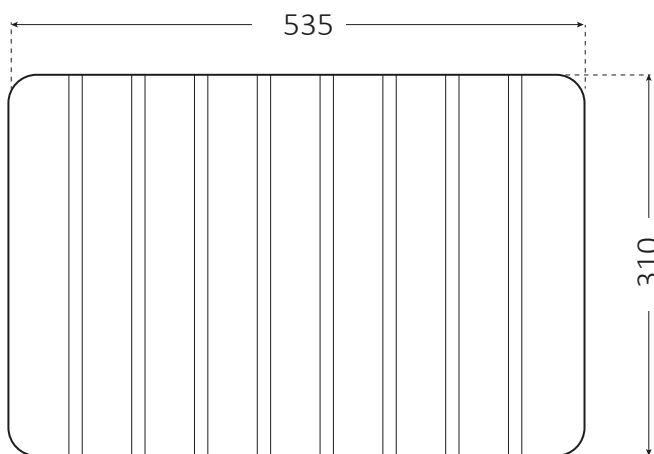

63557

Asse in legno per vasca in ceramica

Dimensioni/ dimensions (mm)

Campo di applicazione

Per vasca in ceramica 2028K

Field of application

For fire clay washbasin art. 2028K

Articolo	63557
Materiale	pino verniciato
Dimensioni	535 x 310 x 15 mm

Item	63557
Material	painted pine
Dimensions	535 x 310 x 15 mm