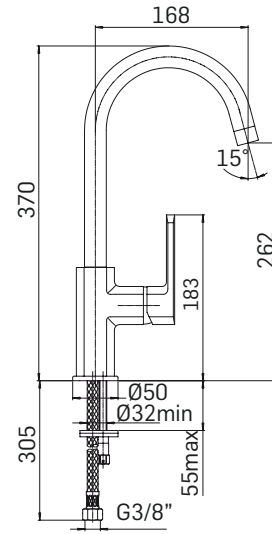

SERIE/RANGE: MARTINA

ARTICOLO/ITEM: 63376

DESCRIZIONE PRODOTTO/PRODUCT DESCRIPTION:

Miscelatore monocomando lavello // Single lever sink mixer

DATI COSTRUTTIVI/TECHNICAL INFORMATION:

- sporgenza 170 mm.
- bocca girevole 360°
- altezza totale 370 mm.
- altezza base - aeratore 260 mm.
- foro di installazione Ø35 mm.
- tubi alimentazione flessibili G.3/8"
- projection 170 mm.
- swivel spout - rotation 360°
- total hight 370 mm.
- height to aerator/spout outlet 260 mm.
- Ø35 mm. hole diameter
- G.3/8" flexible connection hoses

FINITURE/FINISHING

63376 Cromo/Chrome

CARATTERISTICHE FUNZIONALI/TECHNICAL FEATURES:

Pressione minima di esercizio/Minimum working pressure	0,5 bar
Pressione di esercizio consigliata/Recommended working pressure:	1-5 bar
Temperatura max acqua calda/Maximum temperature	80° C
Temperatura max acqua calda consigliata/Recommended maximum temperature	65° C