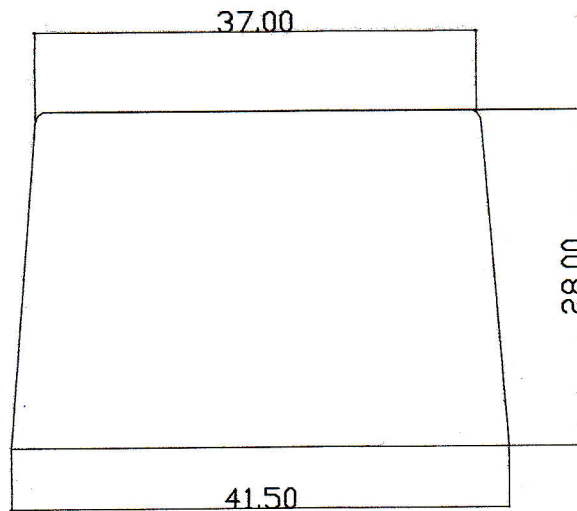

LAVABO NURAGHE BIANCO codice 63282

LAVABO NURAGHE BEIGE codice 63283

LAVABO NURAGHE GRIGIO CHIARO codice 63284

LAVABO NURAGHE GRIGIO SCURO codice 63285

LAVABO NURAGHE NERO AFRICA codice 63286

scheda tecnica