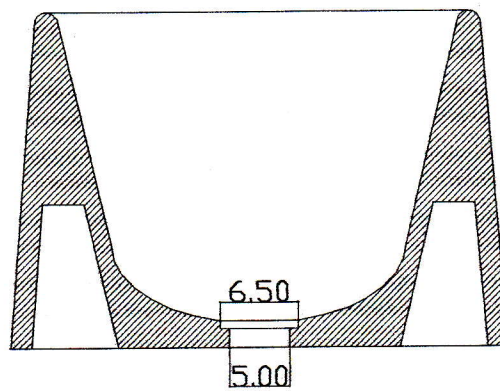

LAVABO NURAGHE BIANCO codice 63282

LAVABO NURAGHE BEIGE codice 63283

LAVABO NURAGHE GRIGIO CHIARO codice 63284

LAVABO NURAGHE GRIGIO SCURO codice 63285

LAVABO NURAGHE NERO AFRICA codice 63286

scheda tecnica