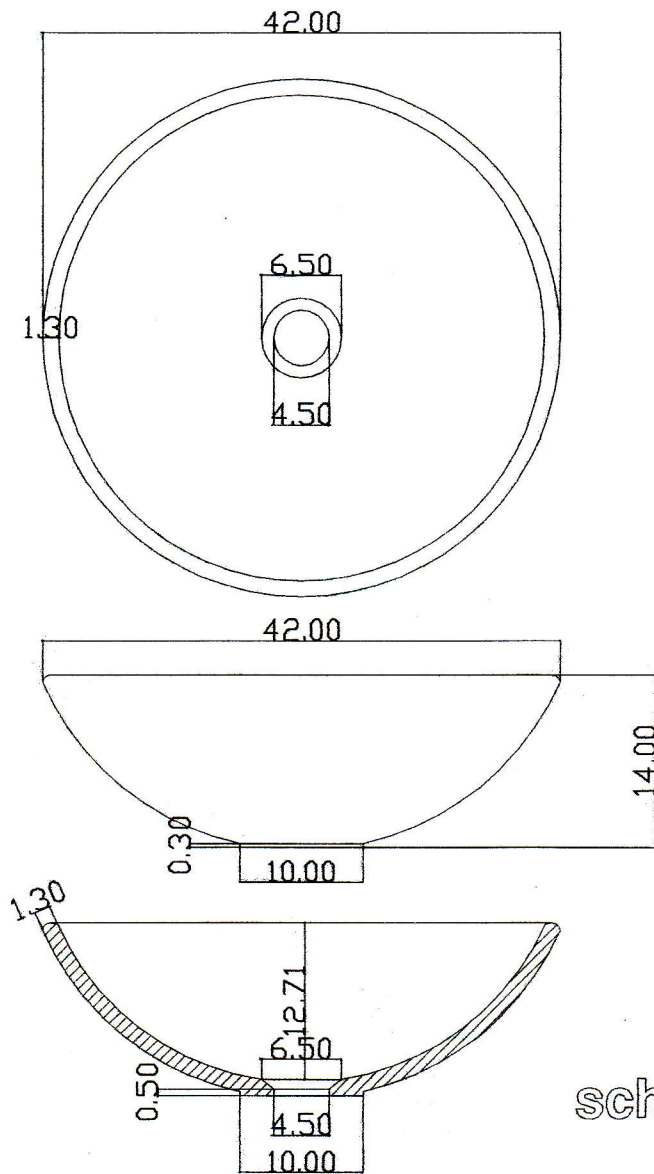

LAVABO SEMISFERA-CEM BIANCO codice 63277

LAVABO SEMISFERA-CEM BEIGE codice 63278

LAVABO SEMISFERA-CEM CHIARO codice 63279

LAVABO SEMISFERA-CEM SCURO codice 63280

LAVABO SEMISFERA-CEM NERO AFRICA codice 63281

scheda tecnica