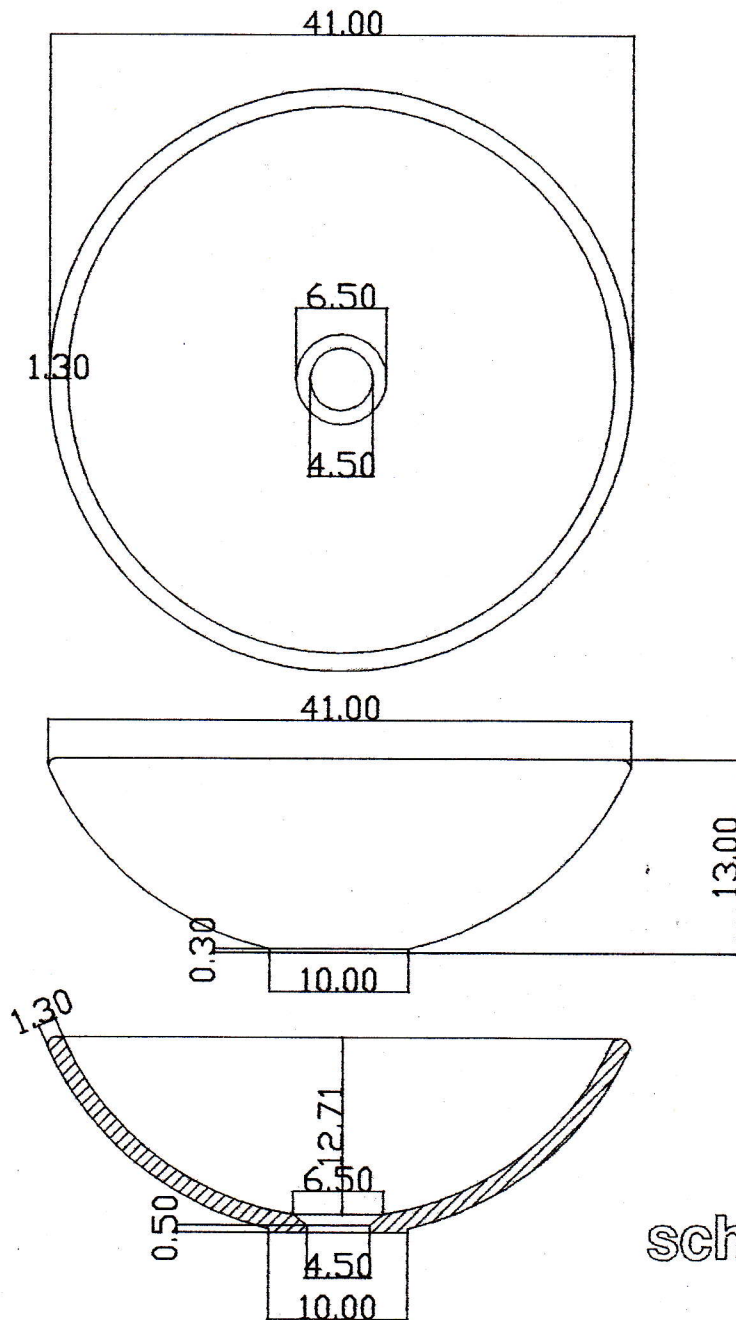

LAVABO SEMISFERA-CEM BIANCO codice 63277  
LAVABO SEMISFERA-CEM BEIGE codice 63278  
LAVABO SEMISFERA-CEM CHIARO codice 63279  
LAVABO SEMISFERA-CEM SCURO codice 63280  
LAVABO SEMISFERA-CEM NERO AFRICA codice 63281

scheda tecnica

NB le dimensioni possono avere una tolleranza del 5%