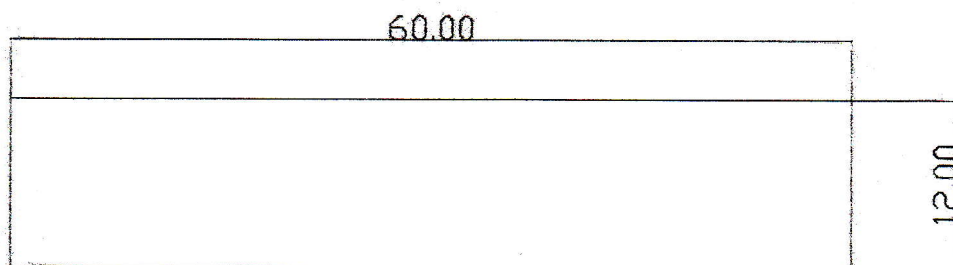

LAVABO CASSINO Jr-CEM BIANCO codice 63272

LAVABO CASSINO Jr-CEM BEIGE codice 63273

LAVABO CASSINO Jr-CEM GRIGIO CHIARO codice 63274

LAVABO CASSINO Jr-CEM GRIGIO SCURO codice 63275

LAVABO CASSINO Jr-CEM NERO AFRICA codice 63276

scheda tecnica