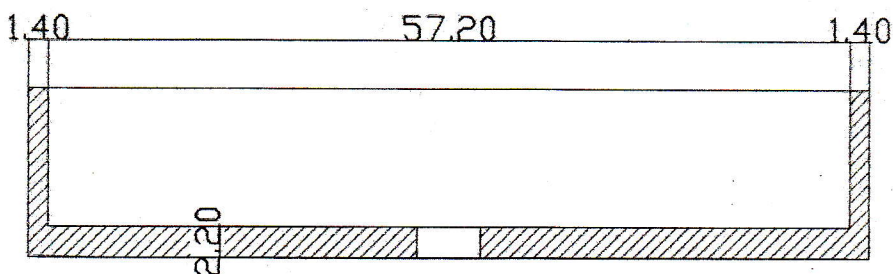

LAVABO CASSINO Jr-CEM BIANCO codice 63272

LAVABO CASSINO Jr-CEM BEIGE codice 63273

LAVABO CASSINO Jr-CEM GRIGIO CHIARO codice 63274

LAVABO CASSINO Jr-CEM GRIGIO SCURO codice 63275

LAVABO CASSINO Jr-CEM NERO AFRICA codice 63276

scheda tecnica