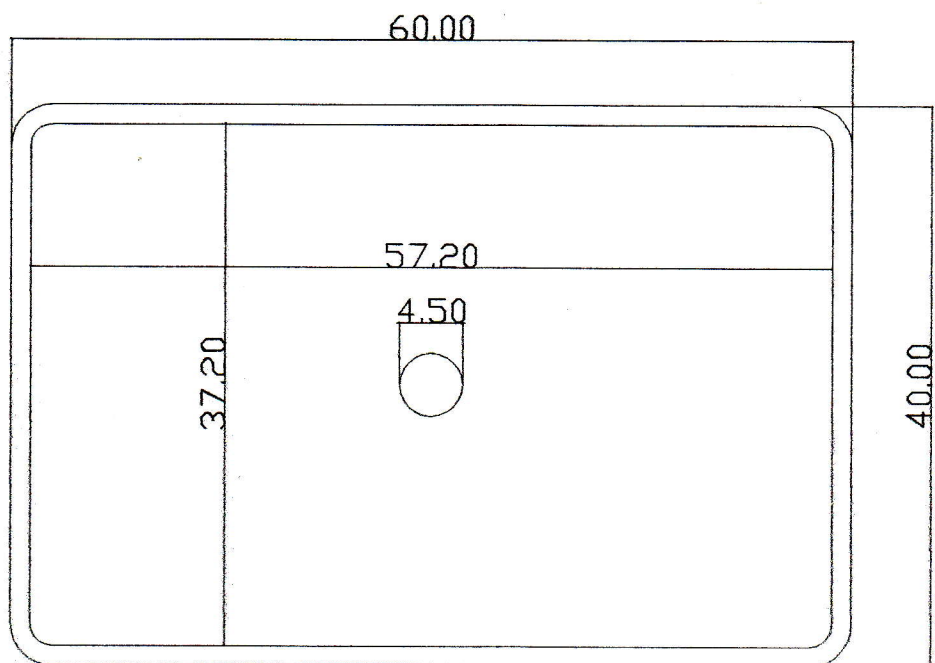

LAVABO CASSINO Jr-CEM BIANCO codice 63272

LAVABO CASSINO Jr-CEM BEIGE codice 63273

LAVABO CASSINO Jr-CEM GRIGIO CHIARO codice 63274

LAVABO CASSINO Jr-CEM GRIGIO SCURO codice 63275

LAVABO CASSINO Jr-CEM NERO AFRICA codice 63276

scheda tecnica