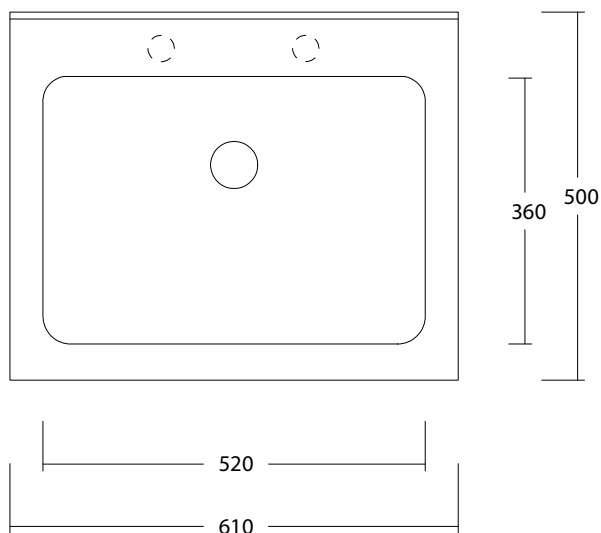

Vista zenitale / Zenital view