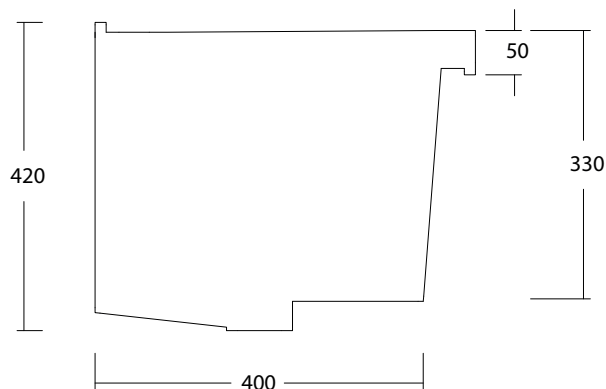

Vista frontale / Frontal view