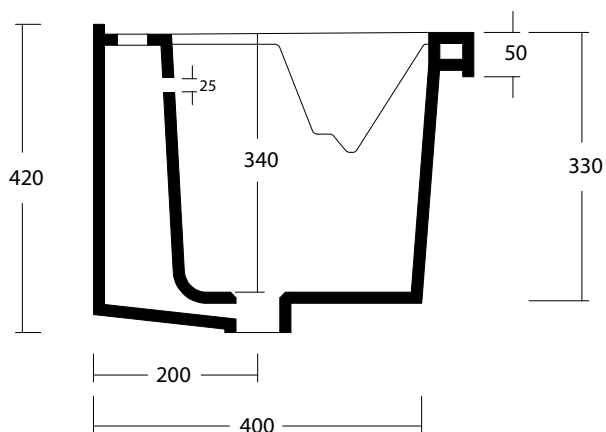

Sezione / Section

IT

Dimensioni:

Tutte le misure possono variare +/- 0,8% rispetto ai pezzi reali in considerazione di usura degli stampi, variazioni tecniche negli impasti utilizzati e nel processo produttivo.

N.B.

Dovuto a continue ricerche e sviluppi per migliorare la qualità, il produttore si riserva i diritti di variare delle specifiche senza preavviso.

EN

Dimensions:

All dimensions can show small differences compared to the real product due to usure of moulds, technical variations of raw materials in the mixture and in production.

Note:

Due to a continuing development programme to improve design and performance, the manufacturer reserves all rights to vary specifications without prior information.