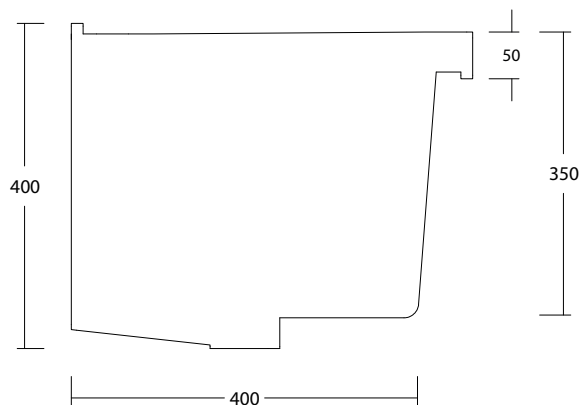

ARNO 45 S/STRIZZATOIO art. GAR.01.001

Lavatoio tutta vasca installazione incasso con troppopieno /

Ceramic laundry sink one bowl with overflow. Inset installation

WHITE CERAMIC

MADE IN ITALY

**Dimensioni cm /
Dimensions cm**
45x51x40h

Vista zenitale / Zenital view

Vista frontale / Frontal view

Sezione / Section

IT

Dimensioni:

Tutte le misure possono variare leggermente rispetto ai pezzi reali in considerazione di usura degli stampi, variazioni tecniche negli impasti utilizzati e nel processo produttivo.