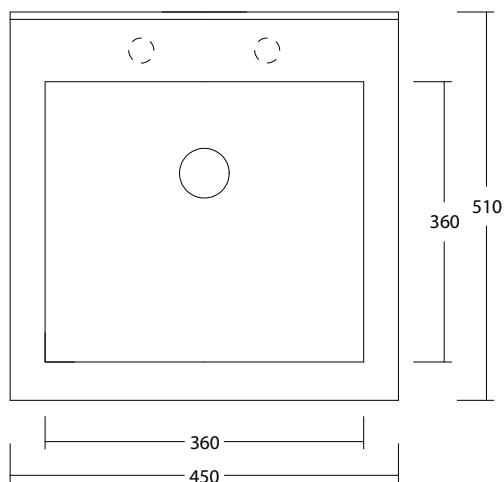

ARNO 45 S/STRIZZATOIO art. GAR.01.001

Lavatoio tutta vasca installazione incasso con troppopieno /

Ceramic laundry sink one bowl with overflow. Inset installation

WHITE CERAMIC

MADE IN ITALY

**Dimensioni cm /
Dimensions cm**
45x51x40h

Peso / Weight
kg. 19

Accessori / Accessories
MEW070901 - Kit sifoneria PVC
con piletta cromata / Siphon kit in
PVC with chrome waste

**Finiture lucide /
Finishes glossy**

- Cod. **01** - Bianco / White
- Cod. **02** - Nero / Black

Vista zenitale / Zenital view

Vista frontale / Frontal view

Sezione / Section

IT

Dimensioni:

Tutte le misure possono variare leggermente rispetto ai pezzi reali in considerazione di usura degli stampi, variazioni tecniche negli impasti utilizzati e nel processo produttivo.