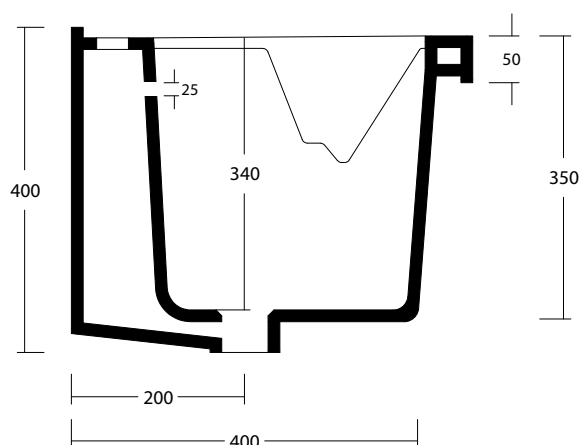

ARNO 45 S/STRIZZATOIO art. GAR.01.001

Lavatoio tutta vasca installazione incasso con troppopieno /

Ceramic laundry sink one bowl with overflow. Inset installation

WHITE CERAMIC

MADE IN ITALY

**Dimensioni cm /
Dimensions cm**
45x51x40h

Vista zenitale / Zenital view

Vista frontale / Frontal view

Sezione / Section

IT

Dimensioni:

Tutte le misure possono variare leggermente rispetto ai pezzi reali in considerazione di usura degli stampi, variazioni tecniche negli impasti utilizzati e nel processo produttivo.