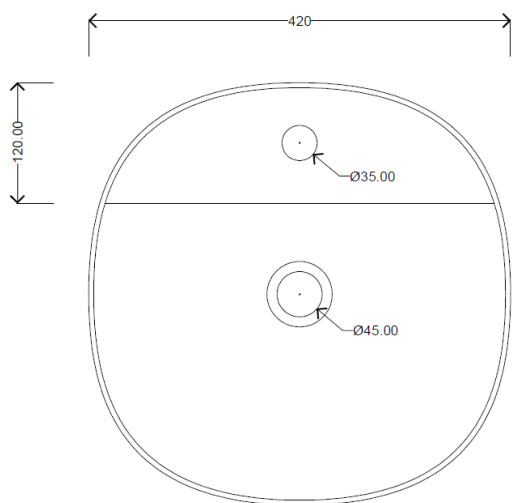

LAVABO JUMPER 42 W0727F

Lavabo appoggio con foro
rubinetto

*Countertop washbasin with tap
platform*

DIM 42X42x15h cm

KG 10,00

Finiture lucide / Finishes glossy

- Cod. 01 - Bianco / White
- Cod. 02 - Nero / Black

IT

Dimensioni:

Tutte le misure possono variare leggermente rispetto ai pezzi reali in considerazione di usura degli stampi, variazioni tecniche negli impasti utilizzati e nel processo produttivo.

N.B.

Dovuto a continue ricerche e sviluppi per migliorare la qualità, il produttore si riserva i diritti di variare delle specifiche senza preavviso.

EN

Dimensions:

All dimensions can show small differences compared to the real product due to use of moulds, technical variations of raw materials in the mixture and in production.

Note:

Due to a continuing development programme to improve design and performance, the manufacturer reserves all rights to vary specifications without prior information.