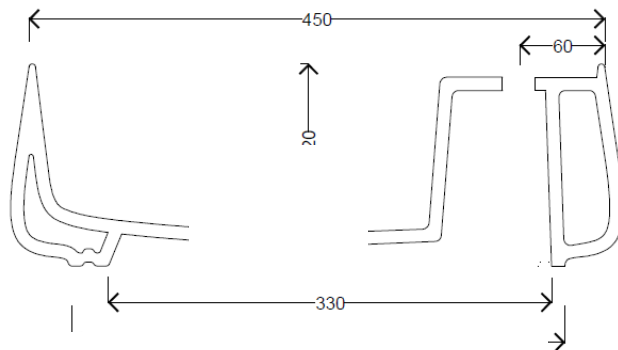

LAVABO JUMPER 42 W0727F

Lavabo appoggio con foro
rubinetto

*Countertop washbasin with tap
platform*

DIM 42X42x15h cm

KG 10,00

Finiture lucide / Finishes glossy

- Cod. 01 - Bianco / White
- Cod. 02 - Nero / Black

IT

Dimensioni:

Tutte le misure possono variare leggermente rispetto ai pezzi reali in considerazione di usura degli stampi, variazioni tecniche negli impasti utilizzati e nel processo produttivo.

N.B.

Dovuto a continue ricerche e sviluppi per migliorare la qualità, il produttore si riserva i diritti di variare delle specifiche senza preavviso.

EN

Dimensions:

All dimensions can show small differences compared to the real product due to use of moulds, technical variations of raw materials in the mixture and in production.

Note:

Due to a continuing development programme to improve design and performance, the manufacturer reserves all rights to vary specifications without prior information.