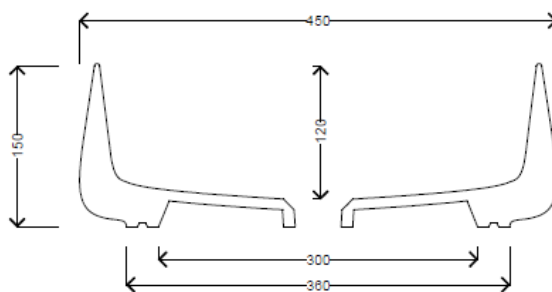

LAVABO JUMPER 42

W0727

Lavabo appoggio

Countertop washbasin

DIM 42X42x15h cm

KG 11,00

**Finiture lucide /
Finishes glossy**

- Cod. 01 - Bianco / White
- Cod. 02 - Nero / Black

IT

Dimensioni:

Tutte le misure possono variare leggermente rispetto ai pezzi reali in considerazione di usura degli stampi, variazioni tecniche negli impasti utilizzati e nel processo produttivo.

N.B.

Dovuto a continue ricerche e sviluppi per migliorare la qualità, il produttore si riserva i diritti di variare delle specifiche senza preavviso.

EN

Dimensions:

All dimensions can show small differences compared to the real product due to use of moulds, technical variations of raw materials in the mixture and in production.

Note:

Due to a continuing development programme to improve design and performance, the manufacturer reserves all rights to vary specifications without prior information.