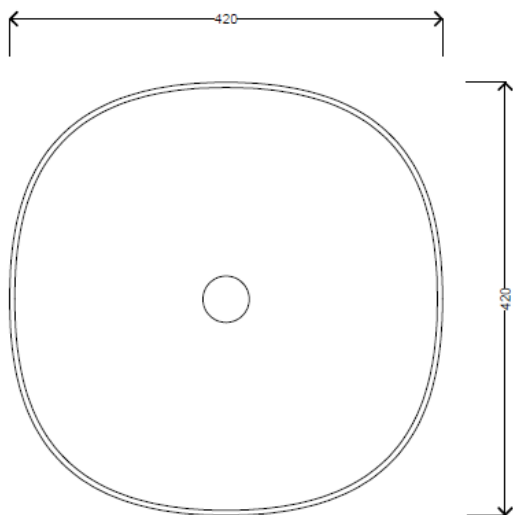

LAVABO JUMPER 42

W0727

Lavabo appoggio

Countertop washbasin

DIM 42X42x15h cm

KG 11,00

**Finiture lucide /
Finishes glossy**

- Cod. 01 - Bianco / White
- Cod. 02 - Nero / Black

IT

Dimensioni:

Tutte le misure possono variare leggermente rispetto ai pezzi reali in considerazione di usura degli stampi, variazioni tecniche negli impasti utilizzati e nel processo produttivo.

N.B.

Dovuto a continue ricerche e sviluppi per migliorare la qualità, il produttore si riserva i diritti di variare delle specifiche senza preavviso.