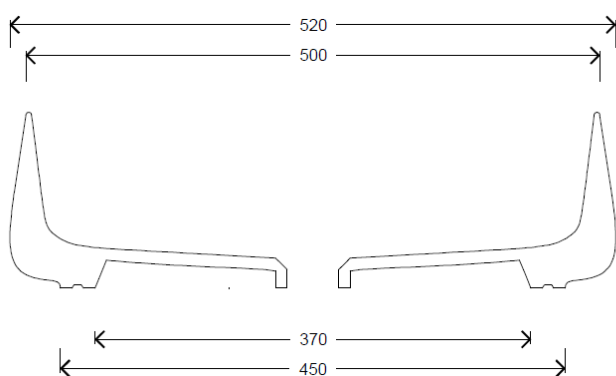

LAVABO JUMPER 50  
W0717

Lavabo appoggio  
*Countertop washbasin*

DIM 50X40x13h cm

KG 10,00

**Finiture lucide /  
Finishes glossy**

- Cod. 01 - Bianco / White
- Cod. 02 - Nero / Black

**Finiture opache /  
Finishes matt**

**IT**

**Dimensioni:**

Tutte le misure possono variare leggermente rispetto ai pezzi reali in considerazione di usura degli stampi, variazioni tecniche negli impasti utilizzati e nel processo produttivo.