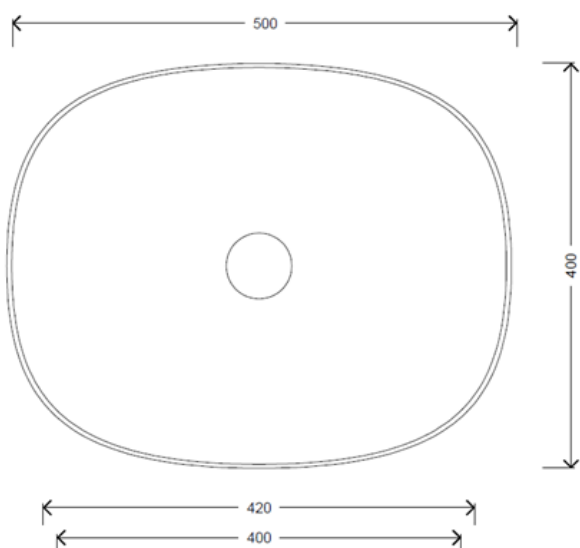

LAVABO JUMPER 50  
W0717

Lavabo appoggio  
*Countertop washbasin*

DIM 50X40x13h cm

KG 10,00

**Finiture lucide /  
Finishes glossy**

- Cod. 01 - Bianco / White
- Cod. 02 - Nero / Black

**Finiture opache /  
Finishes matt**

**IT**

**Dimensioni:**

Tutte le misure possono variare leggermente rispetto ai pezzi reali in considerazione di usura degli stampi, variazioni tecniche negli impasti utilizzati e nel processo produttivo.