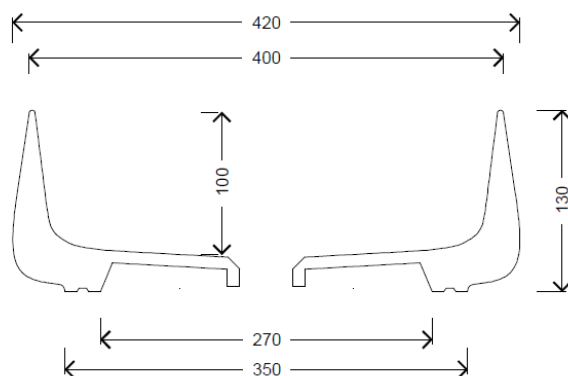

LAVABO JUMPER 50  
W0717

Lavabo appoggio  
*Countertop washbasin*

DIM 50X40x13h cm

KG 10,00

**Finiture lucide /  
Finishes glossy**

- Cod. 01 - Bianco / White
- Cod. 02 - Nero / Black

**Finiture opache /  
Finishes matt**

**IT**

**Dimensioni:**

Tutte le misure possono variare leggermente rispetto ai pezzi reali in considerazione di usura degli stampi, variazioni tecniche negli impasti utilizzati e nel processo produttivo.