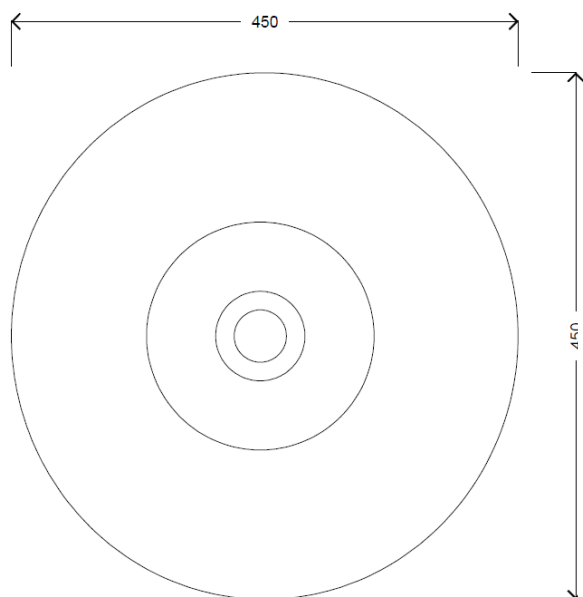

IT

Dimensioni:

Tutte le misure possono variare leggermente rispetto ai pezzi reali in considerazione di usura degli stampi, variazioni tecniche negli impasti utilizzati e nel processo produttivo.

N.B.

Dovuto a continue ricerche e sviluppi per migliorare la qualità, il produttore si riserva i diritti di variare delle specifiche senza preavviso.

EN

Dimensions:

All dimensions can show small differences compared to the real product due to usure of moulds, technical variations of raw materials in the mixture and in production.

Note:

Due to a continuing development programme to improve design and performance, the manufacturer reserves all rights to vary specifications without prior information.