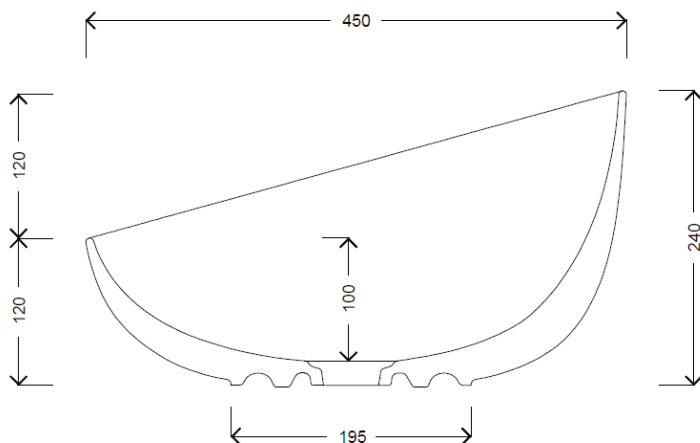

IT

Dimensioni:

Tutte le misure possono variare leggermente rispetto ai pezzi reali in considerazione di usura degli stampi, variazioni tecniche negli impasti utilizzati e nel processo produttivo.

N.B.

Dovuto a continue ricerche e sviluppi per migliorare la qualità, il produttore si riserva i diritti di variare delle specifiche senza preavviso.

EN

Dimensions:

All dimensions can show small differences compared to the real product due to usure of moulds, technical variations of raw materials in the mixture and in production.

Note:

Due to a continuing development programme to improve design and performance, the manufacturer reserves all rights to vary specifications without prior information.