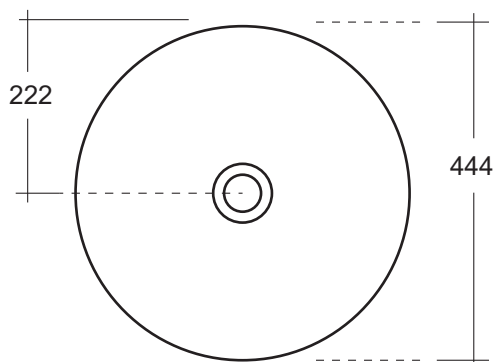

DOME art. W0307

Lavabo appoggio senza troppopieno / No overflow countertop washbasin

WHITE CERAMIC

MADE IN ITALY

**Dimensioni cm /
Dimensions cm**
44,5x24h

Peso / Weight
kg. 11

Accessori / Accessories
MEW0009 - Piletta piatta scarico libero con tappo in ceramica Ø72 mm / Flat Free flow drain with ceramic cover Ø72 mm
MEW0609 - Piletta piatta click clack con tappo in ceramica Ø72 mm / Up and down drain with ceramic cover Ø72 mm

Vista zenitale / Zenital view

Sezione / Section

Vista frontale / Frontal view

Proiezione base / Base projection

IT

Dimensioni:

Tutte le misure possono variare leggermente rispetto ai pezzi reali in considerazione di usura degli stampi, variazioni tecniche negli impasti utilizzati e nel processo produttivo.