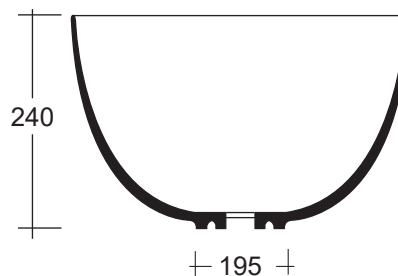

DOME art. W0307

Lavabo appoggio senza troppopieno / No overflow countertop washbasin

WHITE CERAMIC

MADE IN ITALY

**Dimensioni cm /
Dimensions cm**
44,5x24h

Peso / Weight
kg. 11

Accessori / Accessories
MEW0009 - Piletta piatta scarico libero con tappo in ceramica Ø72 mm / Flat Free flow drain with ceramic cover Ø72 mm
MEW0609 - Piletta piatta click clack con tappo in ceramica Ø72 mm / Up and down drain with ceramic cover Ø72 mm

Vista zenitale / Zenital view

Sezione / Section

Vista frontale / Frontal view

Proiezione base / Base projection

IT

Dimensioni:

Tutte le misure possono variare leggermente rispetto ai pezzi reali in considerazione di usura degli stampi, variazioni tecniche negli impasti utilizzati e nel processo produttivo.