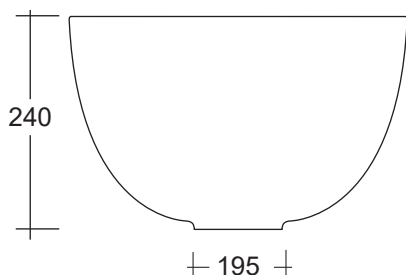

DOME art. W0307

Lavabo appoggio senza troppopieno / No overflow countertop washbasin

WHITE CERAMIC

MADE IN ITALY

**Dimensioni cm /
Dimensions cm**
44,5x24h

Peso / Weight
kg. 11

Accessori / Accessories
MEW0009 - Piletta piatta scarico libero con tappo in ceramica Ø72 mm / Flat Free flow drain with ceramic cover Ø72 mm
MEW0609 - Piletta piatta click clack con tappo in ceramica Ø72 mm / Up and down drain with ceramic cover Ø72 mm

Vista zenitale / Zenital view

Sezione / Section

Vista frontale / Frontal view

Proiezione base / Base projection

IT

Dimensioni:

Tutte le misure possono variare leggermente rispetto ai pezzi reali in considerazione di usura degli stampi, variazioni tecniche negli impasti utilizzati e nel processo produttivo.