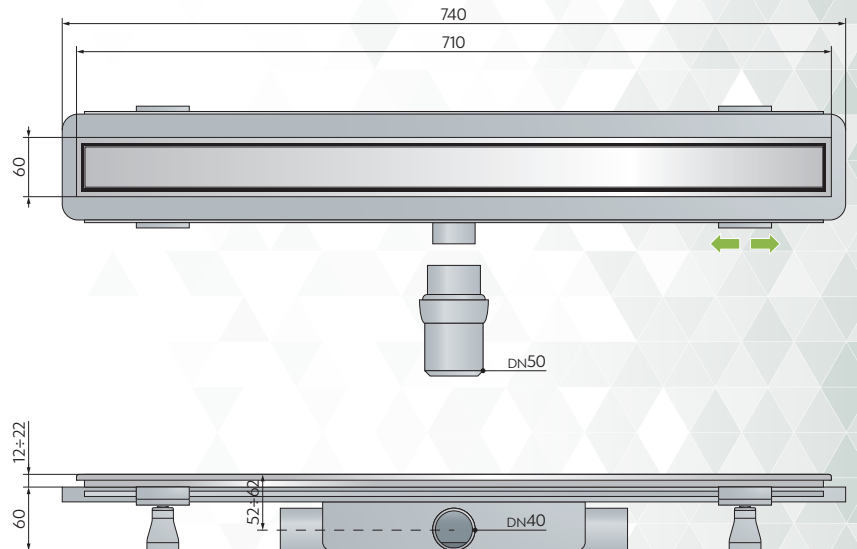

Articolo

[mm]

62772

Canalina per doccia a pavimento in ABS con impermeabilizzazione a letto sottile, ideale per ristrutturazioni:

- copertura L. 700
- copertura piastrellabile in acciaio inox AISI 316 regolabile in altezza
- impermeabilizzazione perimetrale a letto sottile
- sifone estraibile per pulizie periodiche
- supporti per la messa a bolla
- dry-spot, punto di scolo per l'acqua filtrata dalla pavimentazione
- uscita laterale DN40 in ABS
- due uscite supplementari
- codolo d'uscita snodato DN50 in ABS
- altezza di pavimentazione 12÷22
- ingombro sottotraccia H. 60

Specifiche

Chiusura idraulica
35 mm

Portata d'acqua
33 l/min

Materiale
ABS e acciaio inox AISI 316

Misure
L. 700 × DN40/50

Peso
1.300 g/pezzo

Imballaggio
in scatola singola

Nomenclatura doganale
39173900