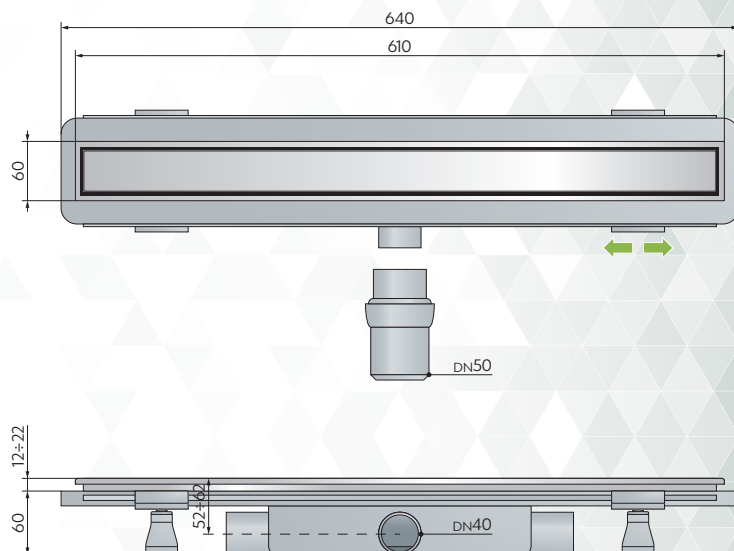

Articolo

[mm]

62771

Canalina per doccia a pavimento in ABS con impermeabilizzazione a letto sottile, ideale per ristrutturazioni:

- copertura L. 600
- copertura piastrellabile in acciaio inox AISI 316 regolabile in altezza
- impermeabilizzazione perimetrale a letto sottile
- sifone estraibile per pulizie periodiche
- supporti per la messa a bolla
- dry-spot, punto di scolo per l'acqua filtrata dalla pavimentazione
- uscita laterale DN40 in ABS
- due uscite supplementari
- codolo d'uscita snodato DN50 in ABS
- altezza di pavimentazione 12÷22
- ingombro sottotraccia H. 60

Specifiche

-  Chiusura idraulica
35 mm
-  Portata d'acqua
33 l/min
-  Materiale
ABS e acciaio inox AISI 316
-  Misure
L. 600 × DN40/50
-  Peso
1.100 g/pezzo
-  Imballaggio
in scatola singola