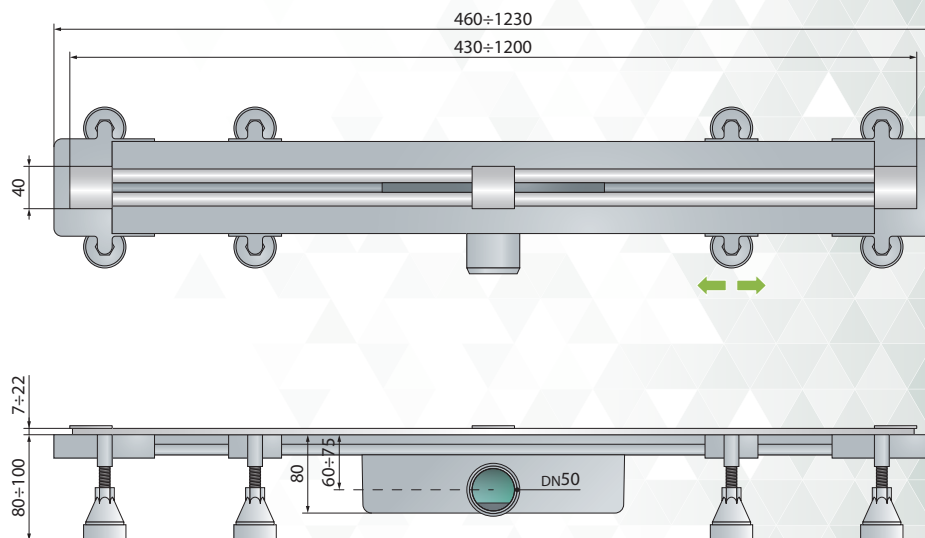

Articolo

[mm]

## 62770

Canalina per doccia a pavimento in ABS regolabile in lunghezza con impermeabilizzazione a letto sottile:

- regolazione in lunghezza da un minimo di 430 ad un massimo di 1200
- griglia in acciaio inox AISI 316 ed ottone cromato regolabile in altezza
- impermeabilizzazione perimetrale a letto sottile
- sifone estraibile per pulizie periodiche
- supporti per la messa a bolla
- dima per il taglio corretto della canalina e della griglia
- speciali raccordi permettono di assemblare più canaline per prolungare la lunghezza dello scarico o aumentare la portata d'acqua
- dry-spot, punto di scolo per l'acqua filtrata dalla pavimentazione
- uscita laterale DN50 in ABS
- altezza di pavimentazione 7÷22
- ingombro sottotraccia H. 80

### Specifiche

Chiusura idraulica  
**35 mm**

Portata d'acqua  
**36 l/min**

Materiale  
**ABS e acciaio inox AISI 316**

Misure  
**L. 430÷1200 × DN50**

Peso  
**2.200 g/pezzo**

Imballaggio  
**in scatola singola**