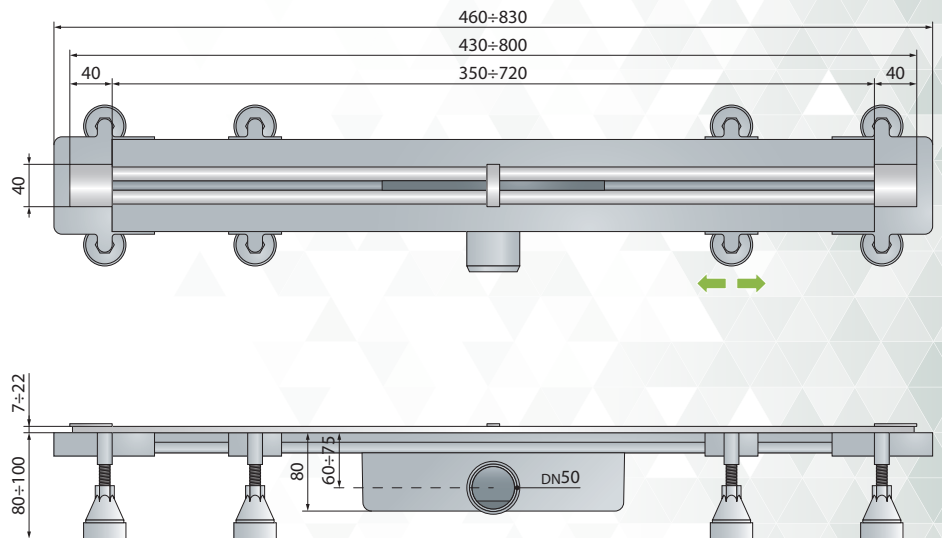

Articolo

[mm]

62769

Canalina per doccia a pavimento in ABS regolabile in lunghezza con impermeabilizzazione a letto sottile:

- regolazione in lunghezza da un minimo di 430 ad un massimo di 800
- griglia in acciaio inox AISI 316 ed ottone cromato regolabile in altezza
- impermeabilizzazione perimetrale a letto sottile
- sifone estraibile per pulizie periodiche
- supporti per la messa a bolla
- dima per il taglio corretto della canalina e della griglia
- speciali raccordi permettono di assemblare più canaline per prolungare la lunghezza dello scarico o aumentare la portata d'acqua
- dry-spot, punto di scolo per l'acqua filtrata dalla pavimentazione
- uscita laterale DN50 in ABS
- altezza di pavimentazione 7÷22
- ingombro sottotraccia H. 80

Specifiche

Chiusura idraulica
35 mm

Portata d'acqua
36 l/min

Materiale
ABS e acciaio inox AISI 316

Misure
L. 430÷800 × DN50

Peso
1.780 g/pezzo

Imballaggio
in scatola singola

Nomenclatura doganale
39173900