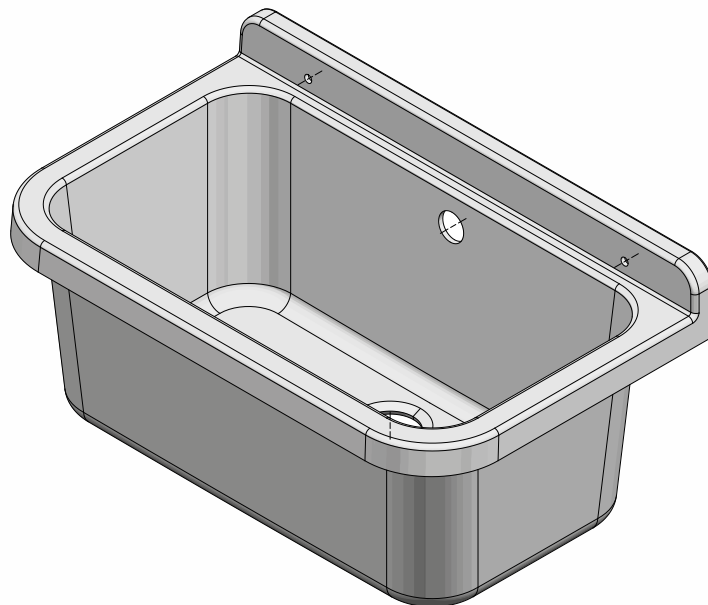

Art. 5001PKC

- Lavatoio compatto realizzato in PVC con vasca in polipropilene
 - Sportelli con chiusura magnetica
 - Fornito in kit, griglia ordinabile separatamente
 - Adatto per installazione da esterni
-
- *Space-saving wash-tub , weathering resistant, made of PVC with PP two doors with magnetic closing*
 - *Available in assembly kit, grid sold separately*
 - *Ideal for outdoor use*

Dimensioni / Dimensions (mm)

Art. 2051A

Vasca pilozzo 55 per lavatoio
Dimensioni / *Dimensions*: 55 x34 x h 21 cm

Dimensioni / *Dimensions* (mm)

Campo di applicazione

Installazione interna o esterna

Caratteristiche

Informazioni tecniche

Materiale : polipropilene lucido

Capacità : 18 litri

Dimensioni: 55 x 34 x h 21 cm

Sporgenza dal muro: 34 cm

Dotazione

Kit di fissaggio a parete
Viti a testa esagonale
Coprivite
Doppia staffa di supporto
Sifone con tubo estensibile con dado in plastica 1"1/4
e uscita $\varnothing 32$ e $\varnothing 40$
Piletta con troppopieno e tappo di copertura

Technical Information

Material : polished polypropylene

Capacity : 18 litri

Dimensions: 55 x 34 x h 21 cm

Projection from wall: 34 cm

Equipment

Wall fixing kit
Hexagonal head screws
Coverscrew
Double support bracket
Siphon with extensible-flexible pipe with plastic nut 1"1/4
and outlet $\varnothing 32$ e $\varnothing 40$
Drain with overflow and cover cap