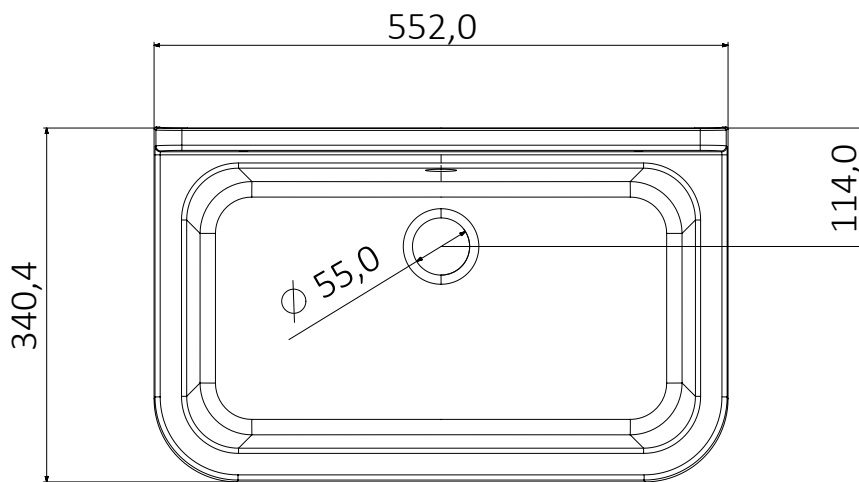

Art. 5001PKC

- Lavatoio compatto realizzato in PVC con vasca in polipropilene
 - Sportelli con chiusura magnetica
 - Fornito in kit, griglia ordinabile separatamente
 - Adatto per installazione da esterni
-
- *Space-saving wash-tub , weathering resistant, made of PVC with PP two doors with magnetic closing*
 - *Available in assembly kit, grid sold separately*
 - *Ideal for outdoor use*

Dimensioni / Dimensions (mm)

Art. 2051A

Vasca pilozzo 55 per lavatoio
Dimensioni / *Dimensions*: 55 x34 x h 21 cm

Dimensioni / *Dimensions* (mm)

Campo di applicazione

Installazione interna o esterna

Caratteristiche

Informazioni tecniche

Materiale : polipropilene lucido

Capacità : 18 litri

Dimensioni: 55 x 34 x h 21 cm

Sporgenza dal muro: 34 cm

Dotazione

Kit di fissaggio a parete
Viti a testa esagonale
Coprivite
Doppia staffa di supporto
Sifone con tubo estensibile con dado in plastica 1"1/4
e uscita $\varnothing 32$ e $\varnothing 40$
Piletta con troppopieno e tappo di copertura

Technical Information

Material : polished polypropylene

Capacity : 18 litri

Dimensions: 55 x 34 x h 21 cm

Projection from wall: 34 cm

Equipment

Wall fixing kit
Hexagonal head screws
Coverscrew
Double support bracket
Siphon with extensible-flexible pipe with plastic nut 1"1/4
and outlet $\varnothing 32$ e $\varnothing 40$
Drain with overflow and cover cap