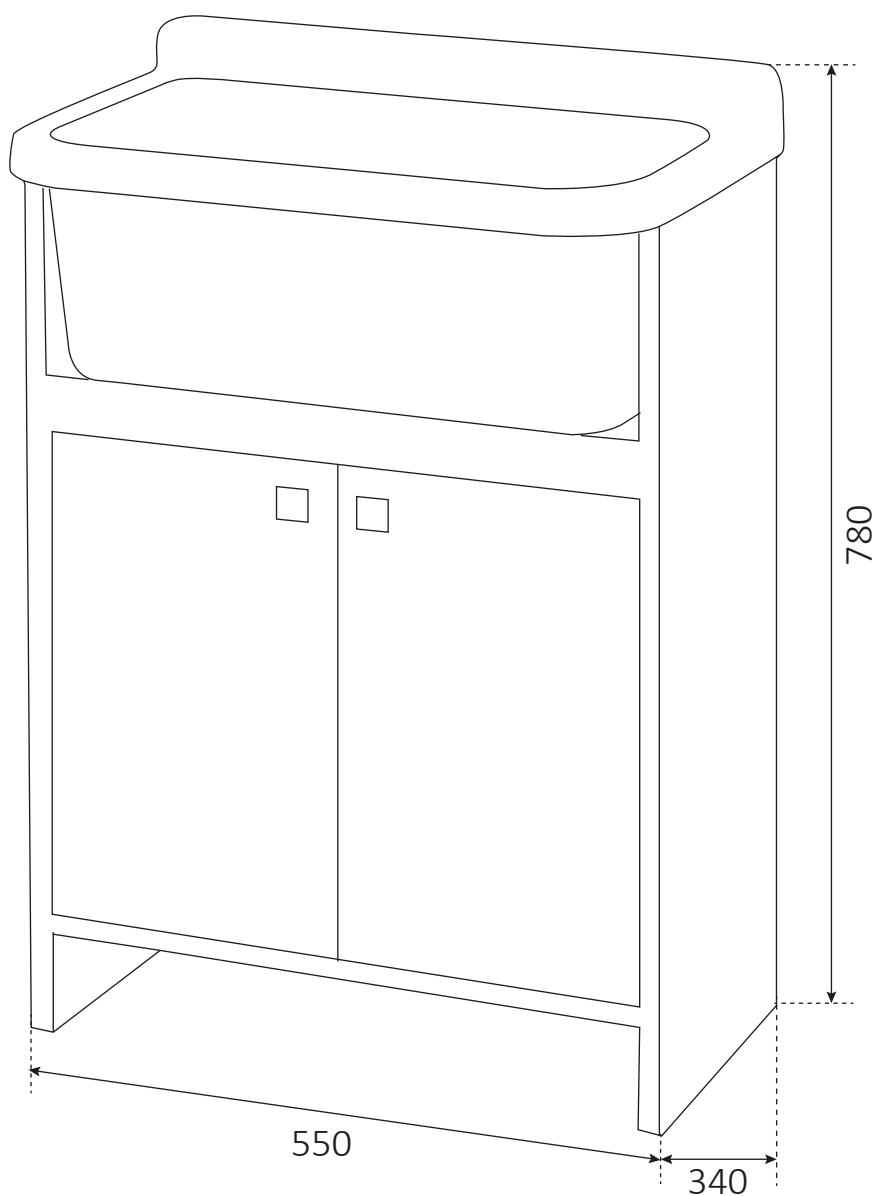

Art. 5001PKC

- Lavatoio compatto realizzato in PVC con vasca in polipropilene
 - Sportelli con chiusura magnetica
 - Fornito in kit, griglia ordinabile separatamente
 - Adatto per installazione da esterni
-
- *Space-saving wash-tub , weathering resistant, made of PVC with PP two doors with magnetic closing*
 - *Available in assembly kit, grid sold separately*
 - *Ideal for outdoor use*

Dimensioni / Dimensions (mm)

Art. 2051A

Vasca pilozzo 55 per lavatoio
Dimensioni / *Dimensions*: 55 x34 x h 21 cm

Dimensioni / *Dimensions* (mm)

Campo di applicazione

Installazione interna o esterna

Caratteristiche

Informazioni tecniche

Materiale : polipropilene lucido

Capacità : 18 litri

Dimensioni: 55 x 34 x h 21 cm

Sporgenza dal muro: 34 cm

Dotazione

Kit di fissaggio a parete
Viti a testa esagonale
Coprivite
Doppia staffa di supporto
Sifone con tubo estensibile con dado in plastica 1"1/4
e uscita $\varnothing 32$ e $\varnothing 40$
Piletta con troppopieno e tappo di copertura

Technical Information

Material : polished polypropylene

Capacity : 18 litri

Dimensions: 55 x 34 x h 21 cm

Projection from wall: 34 cm

Equipment

Wall fixing kit
Hexagonal head screws
Coverscrew
Double support bracket
Siphon with extensible-flexible pipe with plastic nut 1"1/4
and outlet $\varnothing 32$ e $\varnothing 40$
Drain with overflow and cover cap