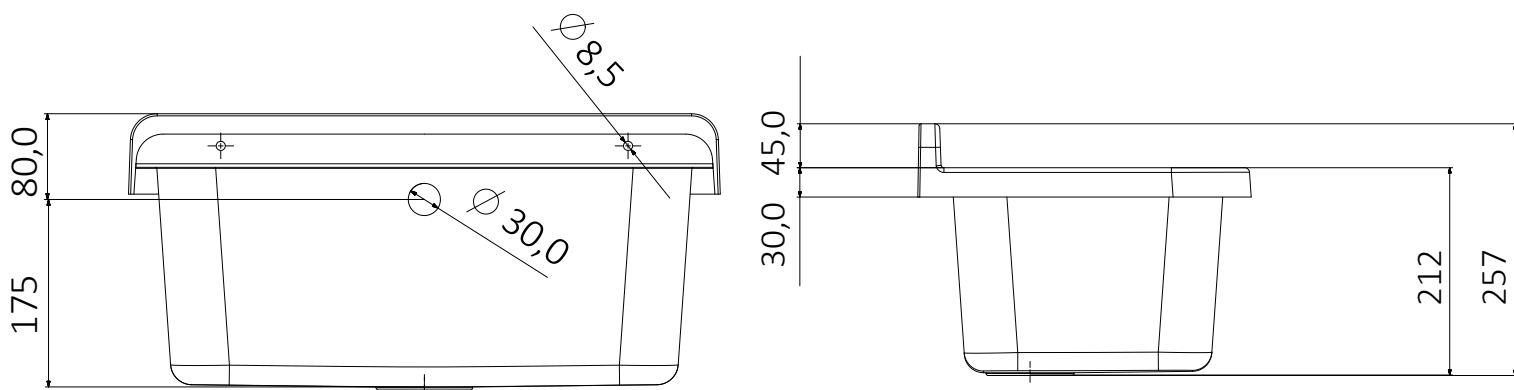

Art. 5001PKC

- Lavatoio compatto realizzato in PVC con vasca in polipropilene
 - Sportelli con chiusura magnetica
 - Fornito in kit, griglia ordinabile separatamente
 - Adatto per installazione da esterni
-
- *Space-saving wash-tub , weathering resistant, made of PVC with PP two doors with magnetic closing*
 - *Available in assembly kit, grid sold separately*
 - *Ideal for outdoor use*

Dimensioni / Dimensions (mm)

Art. 2051A

Vasca pilozzo 55 per lavatoio
Dimensioni / *Dimensions*: 55 x34 x h 21 cm

Dimensioni / *Dimensions* (mm)

Campo di applicazione

Installazione interna o esterna

Caratteristiche

Informazioni tecniche

Materiale : polipropilene lucido

Capacità : 18 litri

Dimensioni: 55 x 34 x h 21 cm

Sporgenza dal muro: 34 cm

Dotazione

Kit di fissaggio a parete
Viti a testa esagonale
Coprivite
Doppia staffa di supporto
Sifone con tubo estensibile con dado in plastica 1"1/4
e uscita $\varnothing 32$ e $\varnothing 40$
Piletta con troppopieno e tappo di copertura

Technical Information

Material : polished polypropylene

Capacity : 18 litri

Dimensions: 55 x 34 x h 21 cm

Projection from wall: 34 cm

Equipment

Wall fixing kit
Hexagonal head screws
Coverscrew
Double support bracket
Siphon with extensible-flexible pipe with plastic nut 1"1/4
and outlet $\varnothing 32$ e $\varnothing 40$
Drain with overflow and cover cap