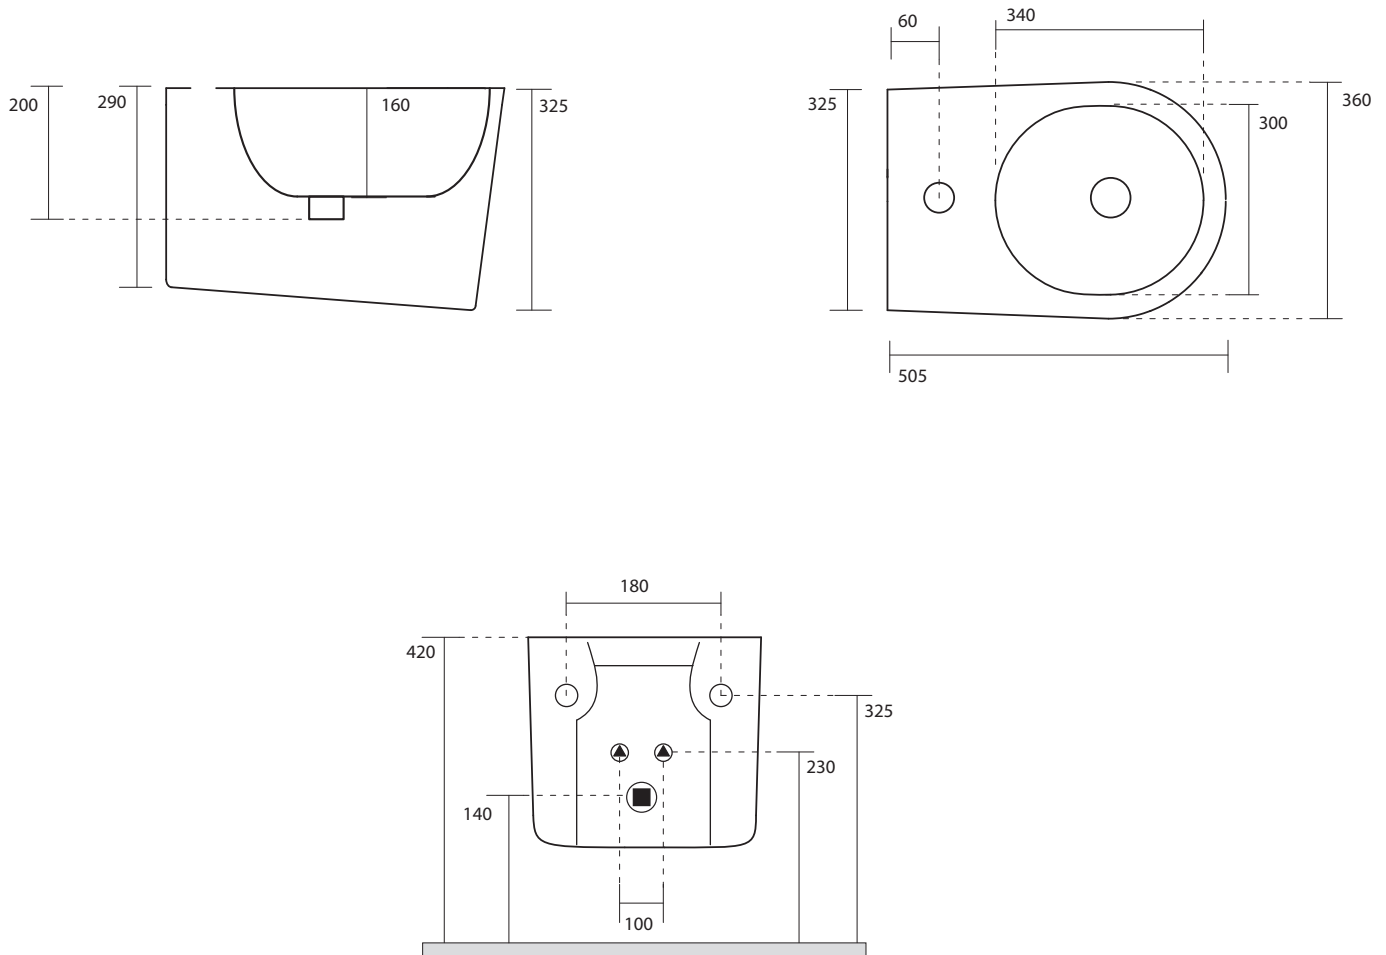

AXA

DP

Art.84020 Bidet sospeso

Art.84020 Wall hung Bidet

N.B.: Le misure indicate possono subire una variazione dello 0,8 % circa, dovuta ad usura stampi o a piccole variazioni delle caratteristiche tecniche relative alle materie prime che compongono l' impasto.

N.B.: Indicated size could have a variation of about 0,8 % due to the usure of the moulds or the small variations of the raw materials' technical characteristics used in the mixture.