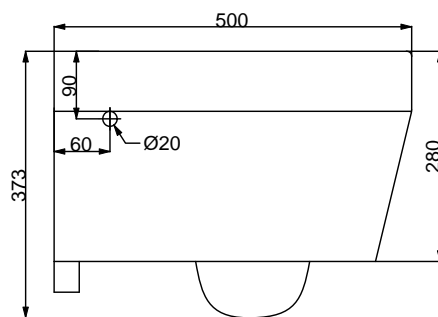

Art.18672 WIKI RIMLESS WC SOSPEO 50X35

TOP_VIEW

BOTTOM_VIEW

SIDE_VIEW

BACK_VIEW

FRONT_VIEW

SECTION_VIEW A-A

IPERCERAMICA
wellness