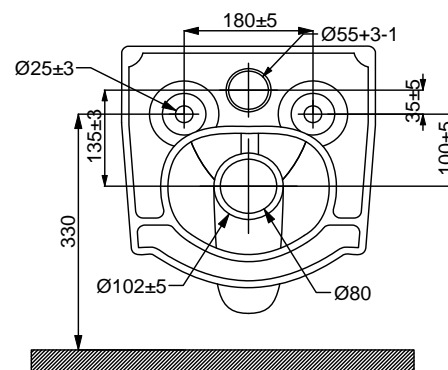

Art.18672 WIKI RIMLESS WC SOSPEO 50X35

TOP_VIEW

BOTTOM_VIEW

SIDE_VIEW

BACK_VIEW

FRONT_VIEW

SECTION_VIEW A-A

IPERCERAMICA
wellness