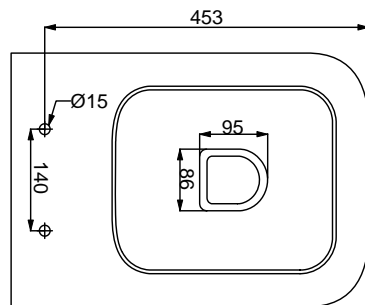

Art.18672 WIKI RIMLESS WC SOSPEO 50X35

TOP_VIEW

BOTTOM_VIEW

SIDE_VIEW

BACK_VIEW

FRONT_VIEW

SECTION_VIEW A-A

IPERCERAMICA
wellness