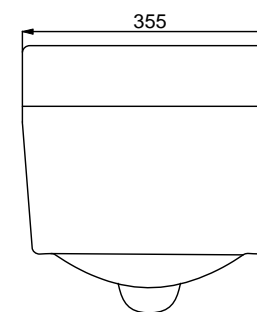

Art.18672 WIKI RIMLESS WC SOSPEO 50X35

TOP_VIEW

BOTTOM_VIEW

SIDE_VIEW

BACK_VIEW

FRONT_VIEW

SECTION_VIEW A-A

IPERCERAMICA
wellness