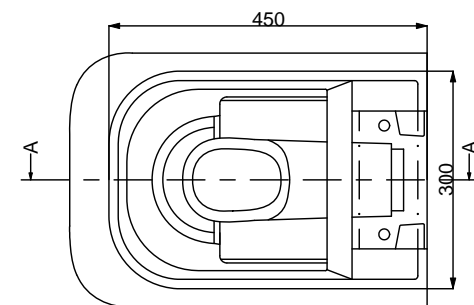

Art.18672 WIKI RIMLESS WC SOSPEO 50X35

TOP_VIEW

BOTTOM_VIEW

SIDE_VIEW

BACK_VIEW

FRONT_VIEW

SECTION_VIEW A-A

IPERCERAMICA
wellness