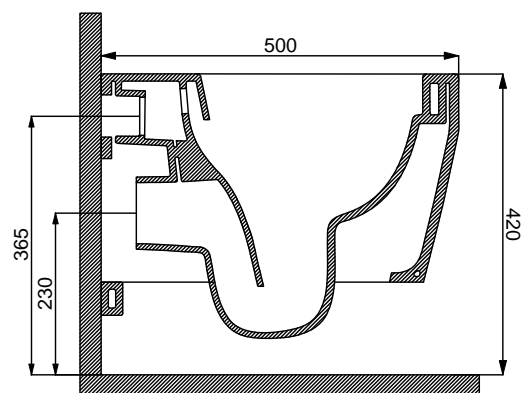

Art.18672 WIKI RIMLESS WC SOSPEO 50X35

TOP_VIEW

BOTTOM_VIEW

SIDE_VIEW

BACK_VIEW

FRONT_VIEW

SECTION_VIEW A-A

IPERCERAMICA
wellness