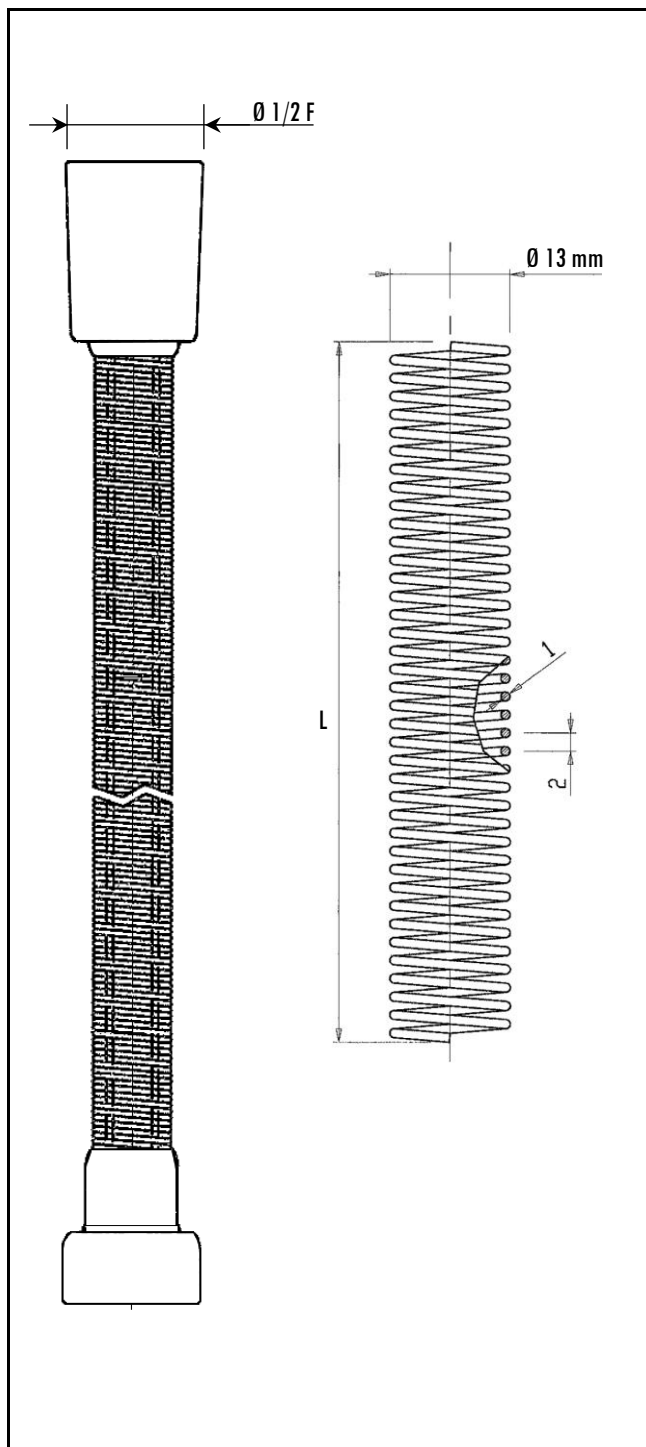

**MAGIC FLEX S.r.l.**

Via 1° Maggio, 5B  
21012 CASSANO MAGNAGO (VA)  
Tel. +39 0175 797705  
e mail: commerciale@magicflex.it

**Magic Flex**

Cassano Magnago, 27 01 2020

**FLESSIBILE PER DOCCIA IN ACCIAIO INOX NORMAL SPRING - Serie BiColor**

**Articolo 15648 - 040012**

Flessibile per doccia in acciaio inox AISI 304  
Maglia Doppio filo in acciaio Elettrolucidata - Ø13 mm  
Design Tondo Colore Cromo e Bianco Opaco  
Diametro della maglia 13 mm  
Diametro del filo 1 mm  
Lunghezza L. 150 cm  
Cono Liscio Antitorsione in ottone cromato Ø 1/2 F  
Calotta Liscia in ottone cromato Ø 1/2 F  
Tubo interno in PVC alimentare  
Pressione massima d'esercizio 5,6 BAR  
Guarnizioni in Gomma (Incluse nella confezione)  
Made in Italy  
Confezione in scatola di cartone