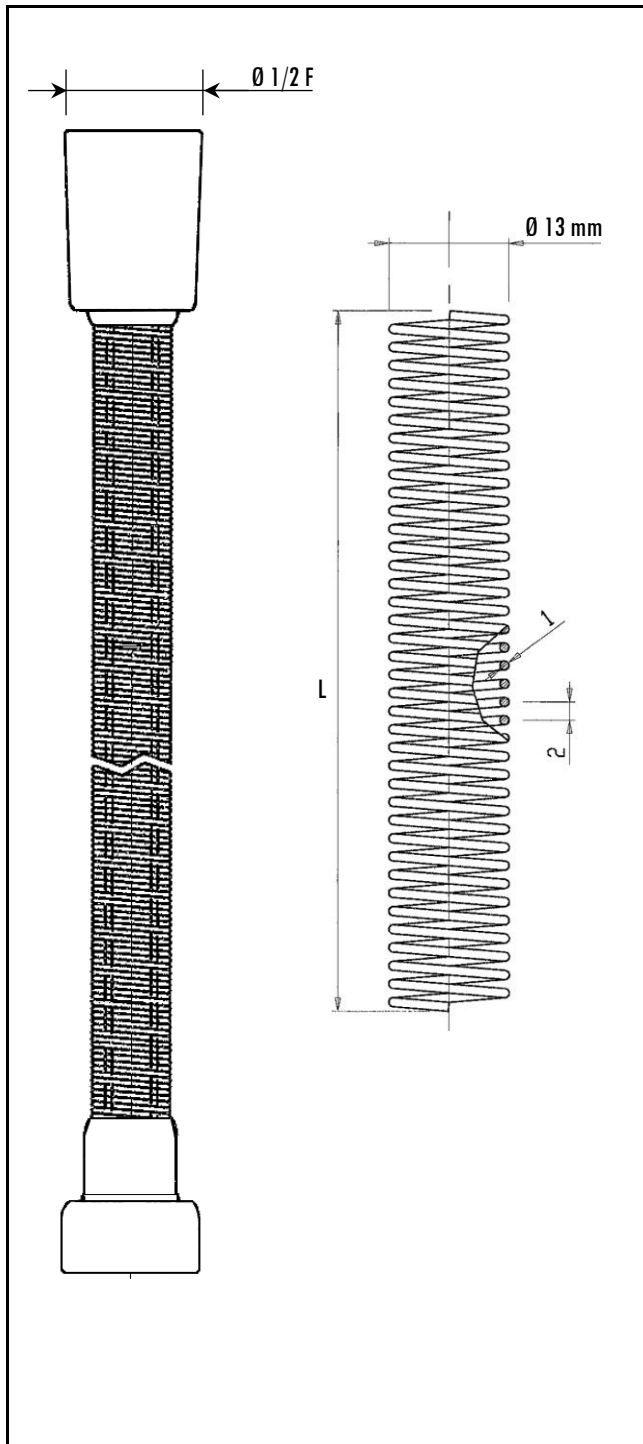

MAGIC FLEX S.r.l.

Via 1° Maggio, 5B
21012 CASSANO MAGNAGO (VA)
Tel. +39 0175 797705
e mail: commerciale@magicflex.it

Magic Flex

Cassano Magnago, 27 01 2020

FLESSIBILE PER DOCCIA IN ACCIAIO INOX NORMAL SPRING - Serie BiColor

Articolo 15647 - 040019

Flessibile per doccia in acciaio inox AISI 304

Maglia Doppio filo in acciaio Elettrolucidata - $\varnothing 13\text{ mm}$

Design Tondo Colore Cromo e Nero Opaco

Diametro della maglia 13 mm

Diametro del filo 1 mm

Lunghezza L. 200 cm

Cono Liscio Antitorsione in ottone cromato $\varnothing 1/2 F$

Calotta Liscia in ottone cromato $\varnothing 1/2 F$

Tubo interno in PVC alimentare

Pressione massima d'esercizio 5,6 BAR