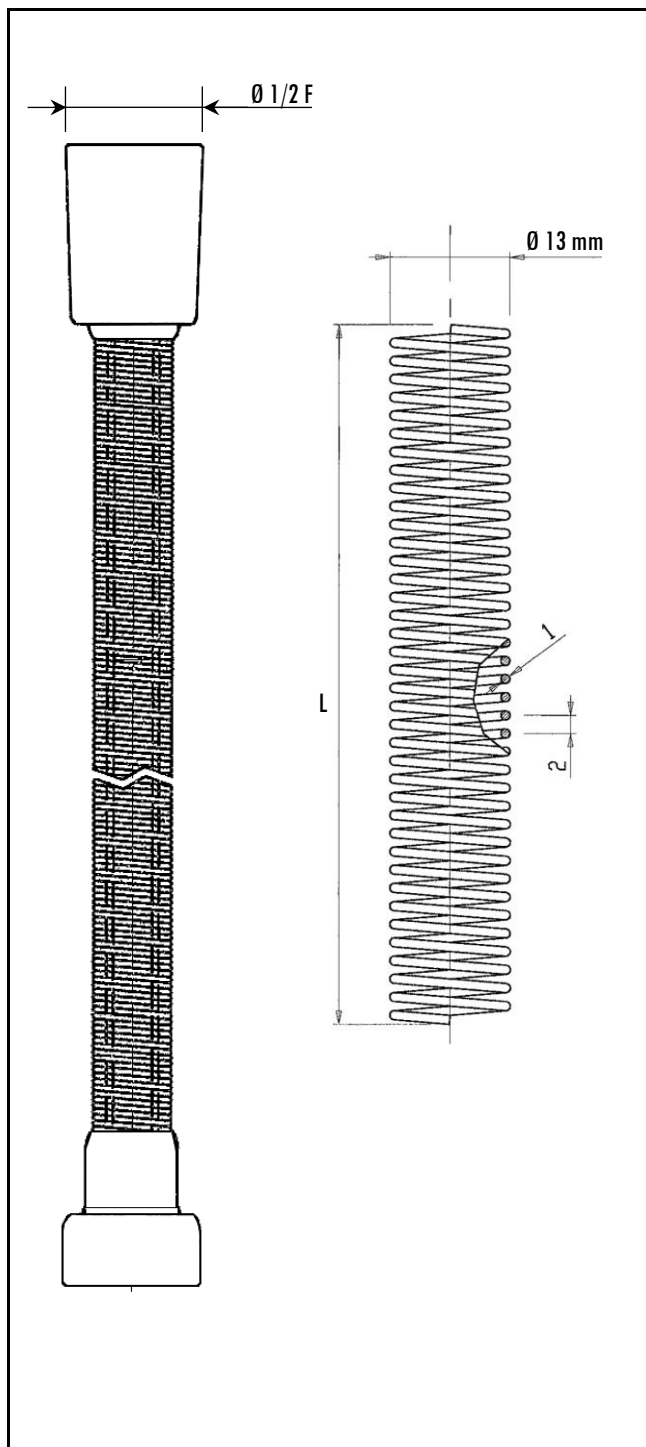

MAGIC FLEX S.r.l.

Via 1° Maggio, 5B
21012 CASSANO MAGNAGO (VA)
Tel. +39 0175 797705
e mail: commerciale@magicflex.it

Magic Flex

Cassano Magnago, 27 01 2020

FLESSIBILE PER DOCCIA IN ACCIAIO INOX NORMAL SPRING - Serie BiColor

Articolo 15646 - 040017

Flessibile per doccia in acciaio inox AISI 304
Maglia Doppio filo in acciaio Elettrolucidata - $\varnothing 13 \text{ mm}$
Design Tondo Colore Cromo e Nero Opaco
Diametro della maglia 13 mm
Diametro del filo 1 mm
Lunghezza $L. 150 \text{ cm}$
Cono Liscio Antitorsione in ottone cromato $\varnothing 1/2 F$
Calotta Liscia in ottone cromato $\varnothing 1/2 F$
Tubo interno in PVC alimentare
Pressione massima d'esercizio $5,6 \text{ BAR}$
Guarnizioni in Gomma (Incluse nella confezione)
Made in Italy
Confezione in scatola di cartone