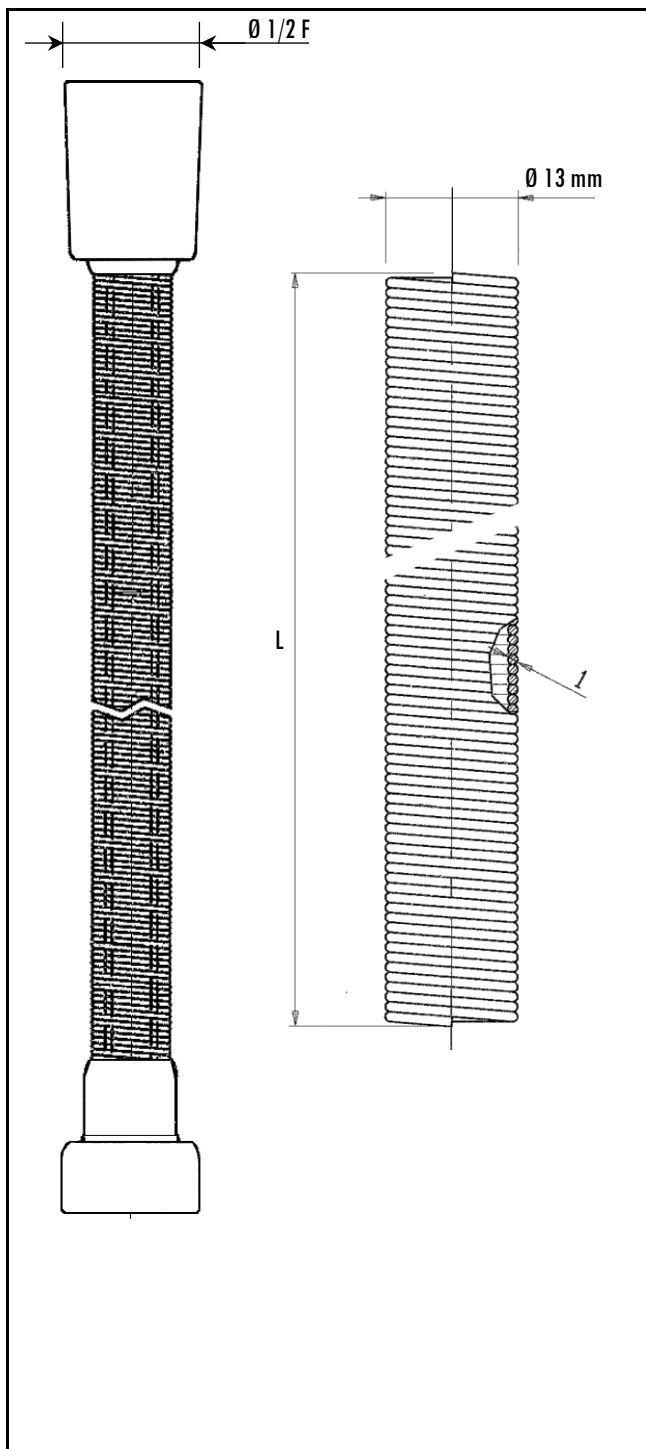

MAGIC FLEX S.r.l.

Via 1° Maggio, 5B
21012 CASSANO MAGNAGO (VA)
Tel. +39 0175 797705
e mail: commerciale@magicflex.it

Magic Flex

Cassano Magnago, 27 01 2020

FLESSIBILE PER DOCCIA IN ACCIAIO INOX NORMAL SPRING - Mod. ROBY

Articolo 15641 - 020019

Flessibile per doccia in acciaio inox AISI 304
Maglia Monofilo in acciaio Elettrolucidata - $\varnothing 13 mm$
Design Tondo Lavorato
Diametro della maglia 13 mm
Diametro del filo 1 mm
Lunghezza L. 200 cm
Cono Liscio Antitorsione in ottone cromato $\varnothing 1/2 F$
Calotta Liscia in ottone cromato $\varnothing 1/2 F$
Tubo interno in PVC alimentare
Pressione massima d'esercizio 5,6 BAR
Guarnizioni in Gomma (Incluse nella confezione)
Made in Italy
Confezione in scatola di cartone