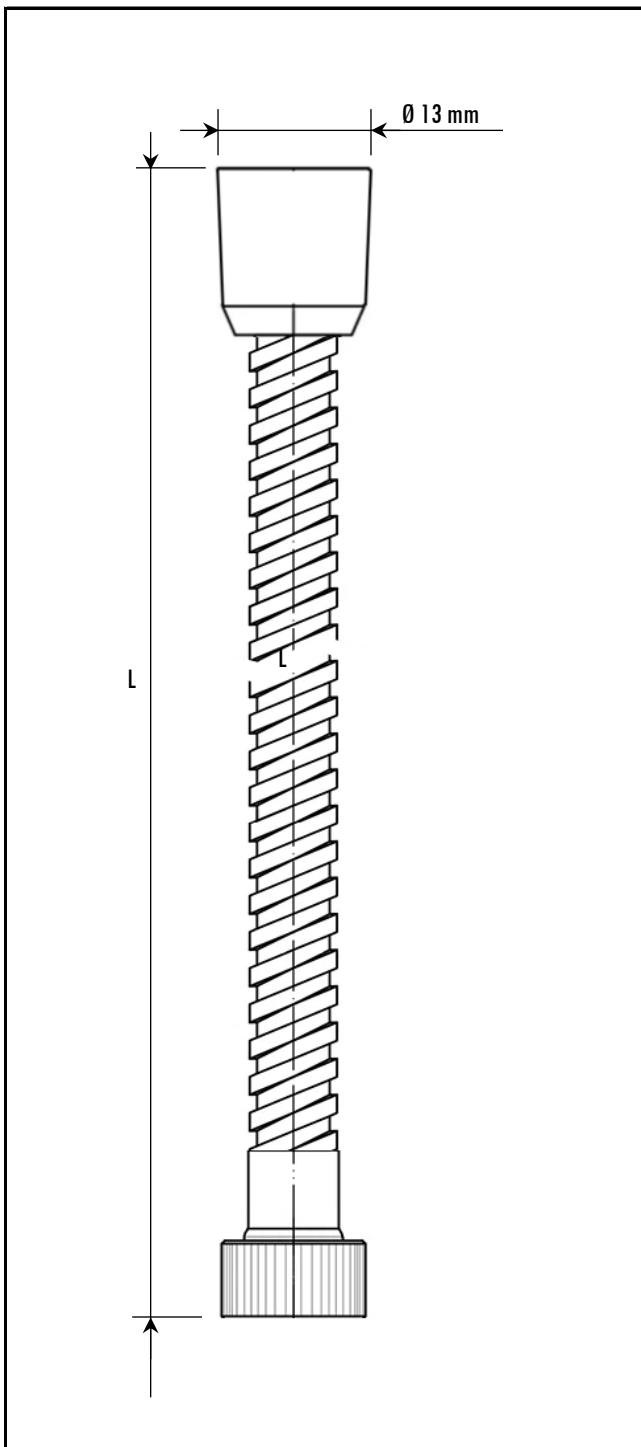

MAGIC FLEX S.r.l.

Via 1° Maggio, 5B
21012 CASSANO MAGNAGO (VA)
Tel. +39 0175 797705
e mail: commerciale@magicflex.it

Magic Flex

Cassano Magnago, 27 01 2020

FLESSIBILE PER DOCCIA IN ACCIAIO INOX DOPPIA AGGRFFATURA

Articolo 15635 - 070672

Flessibile per doccia in Acciaio Inox Doppia Aggraffatura

Colore Cromo Lucido

Materiale Acciaio Inox

Design Tondo

Lunghezza L. 200 cm

Cono Liscio Antitorsione in ottone cromato Ø 1/2 F

Calotta zigrinata in ottone cromato Ø 1/2 F

Pressione massima d'esercizio 4,8 BAR

Guarnizioni in Gomma (Incluse nella confezione)

Confezione in scatola di cartone