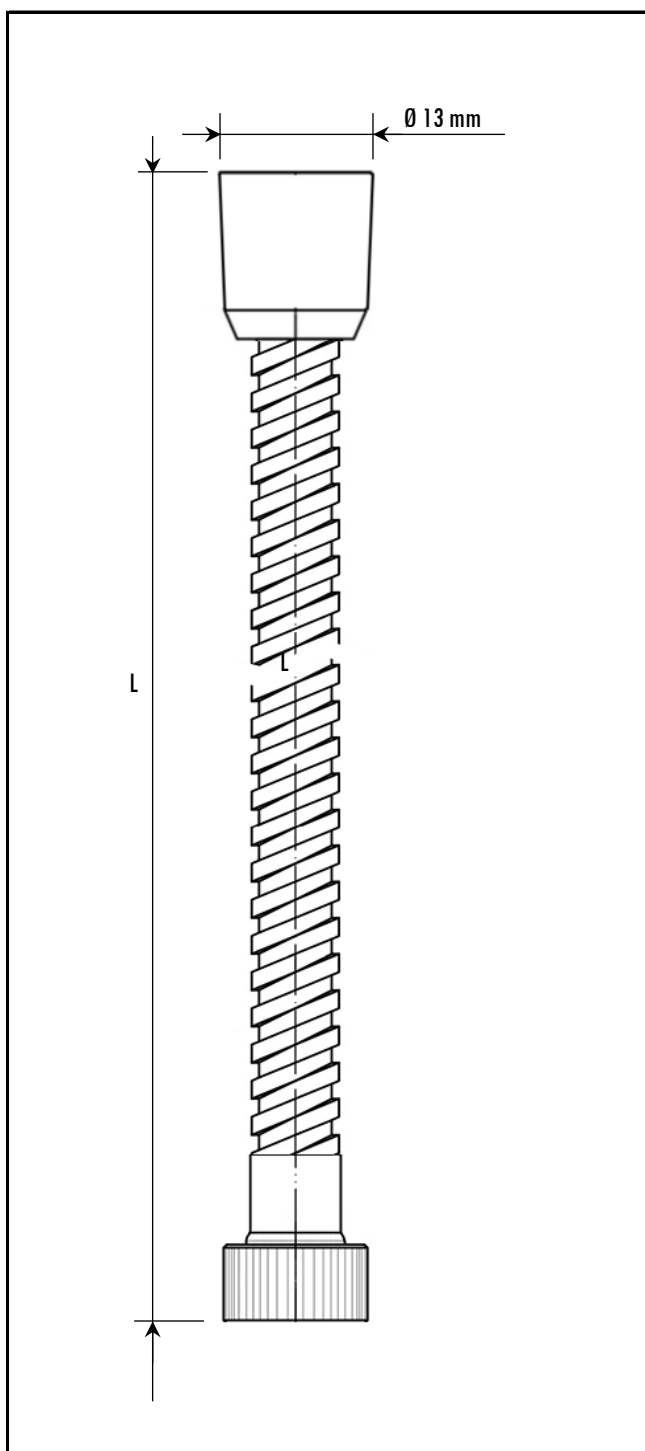

MAGIC FLEX S.r.l.

Via 1° Maggio, 5B
21012 CASSANO MAGNAGO (VA)
Tel. +39 0175 797705
e mail: commerciale@magicflex.it

Magic Flex

Cassano Magnago, 27 01 2020

FLESSIBILE PER DOCCIA IN ACCIAIO INOX DOPPIA AGGRFFATURA

Articolo 15634 - 070674

Flessibile per doccia in Acciaio Inox Doppia Aggraffatura

Colore Cromo Lucido

Materiale Acciaio Inox

Design Tondo

Lunghezza L. 150 cm

Cono Liscio Antitorsione in ottone cromato Ø 1/2 F

Calotta zigrinata in ottone cromato Ø 1/2 F

Pressione massima d'esercizio 4,8 BAR

Guarnizioni in Gomma (Incluse nella confezione)

Confezione in scatola di cartone