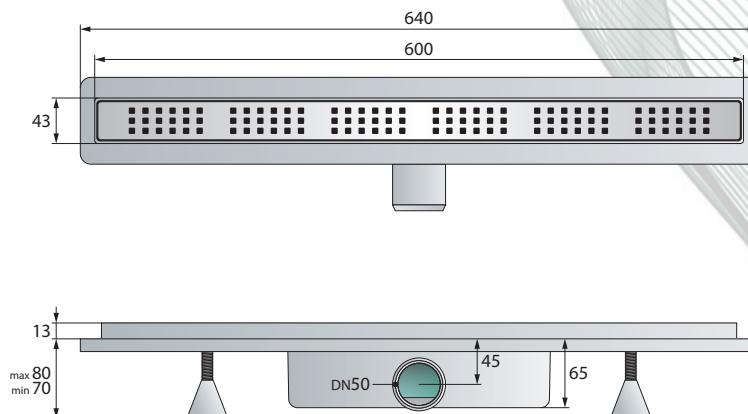

Canalina in ABS per docce a pavimento:

- griglia in acciaio inox AISI316
- isolamento perimetrale dello scarico
- sifone estraibile per pulizie periodiche
- ridotto ingombro sottotraccia 70 mm
- piedini di regolazione per facilitare la posa

Specifiche

Chiusura idraulica
35 mm

Portata d'acqua
39 l/min

Materiale
ABS e acciaio inox AISI316

Misure
600 - DN50

Peso
1.290 g/pezzo

Imballaggio
in scatola singola

Nomenclatura doganale
39173900