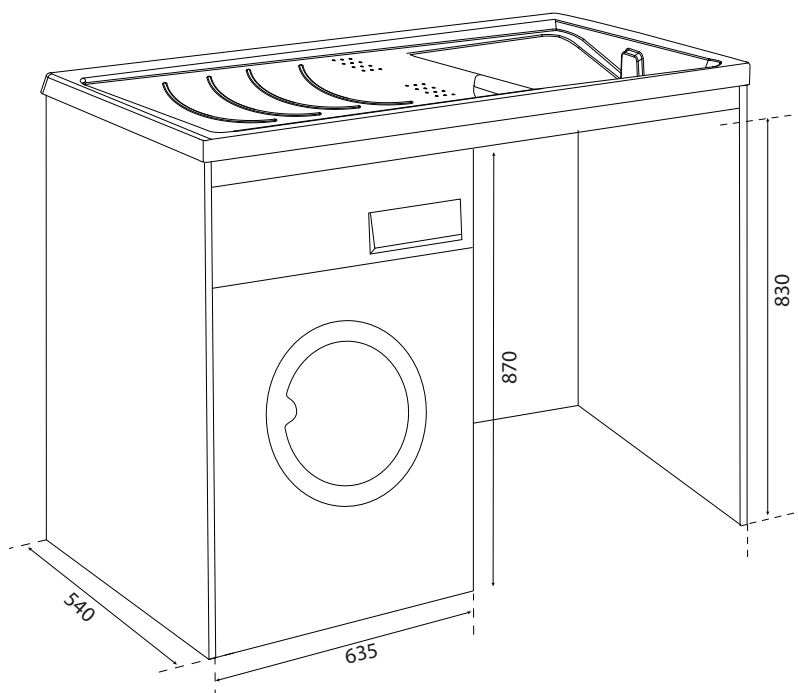

SILVESTRO INTERNO

ART. 5008

Campo di applicazione

Installazione interna

Caratteristiche

Mobile completo di sportelli copri-lavatrice
Resistente all'umidità
Vasca reversibile
Completo di kit di fissaggio al muro
Zoccolino inferiore estraibile per facilitare l'accesso al filtro della lavatrice

Informazioni tecniche

Materiale : bilaminato
Regolazione piedini: 15 mm
Altezza scarico a muro: 250 ÷ 350 mm

Field of application

Internal installation

Features

Washing machine complete of doors to cover washing-machine
Damp-resistant
Reversible basin
Complete with wall fixing kit
Lower baseboard can be removed to access washing-machine filter

Technical informations

Materiale : bilaminated
Adjustable feet: 15 mm
Siphon outlet from the floor: 250 ÷ 350 mm

Vasca in resina speciale 109x60, vasca 45x60 cm
Plastic basin 109x60 cm, with washing machine cover