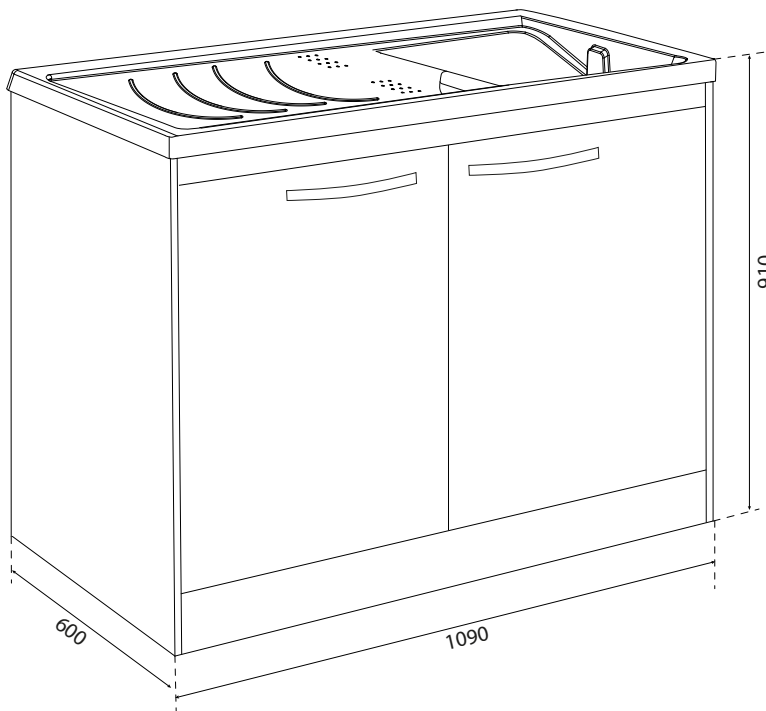

SILVESTRO INTERNO

ART. 5008

Campo di applicazione

Installazione interna

Caratteristiche

Mobile completo di sportelli copri-lavatrice
Resistente all'umidità
Vasca reversibile
Completo di kit di fissaggio al muro
Zoccolino inferiore estraibile per facilitare l'accesso al filtro della lavatrice

Informazioni tecniche

Materiale : bilaminato
Regolazione piedini: 15 mm
Altezza scarico a muro: 250 ÷ 350 mm

Field of application

Internal installation

Features

Washing machine complete of doors to cover washing-machine
Damp-resistant
Reversible basin
Complete with wall fixing kit
Lower baseboard can be removed to access washing-machine filter

Technical informations

Materiale : bilaminated
Adjustable feet: 15 mm
Siphon outlet from the floor: 250 ÷ 350 mm

Vasca in resina speciale 109x60, vasca 45x60 cm
Plastic basin 109x60 cm, with washing machine cover