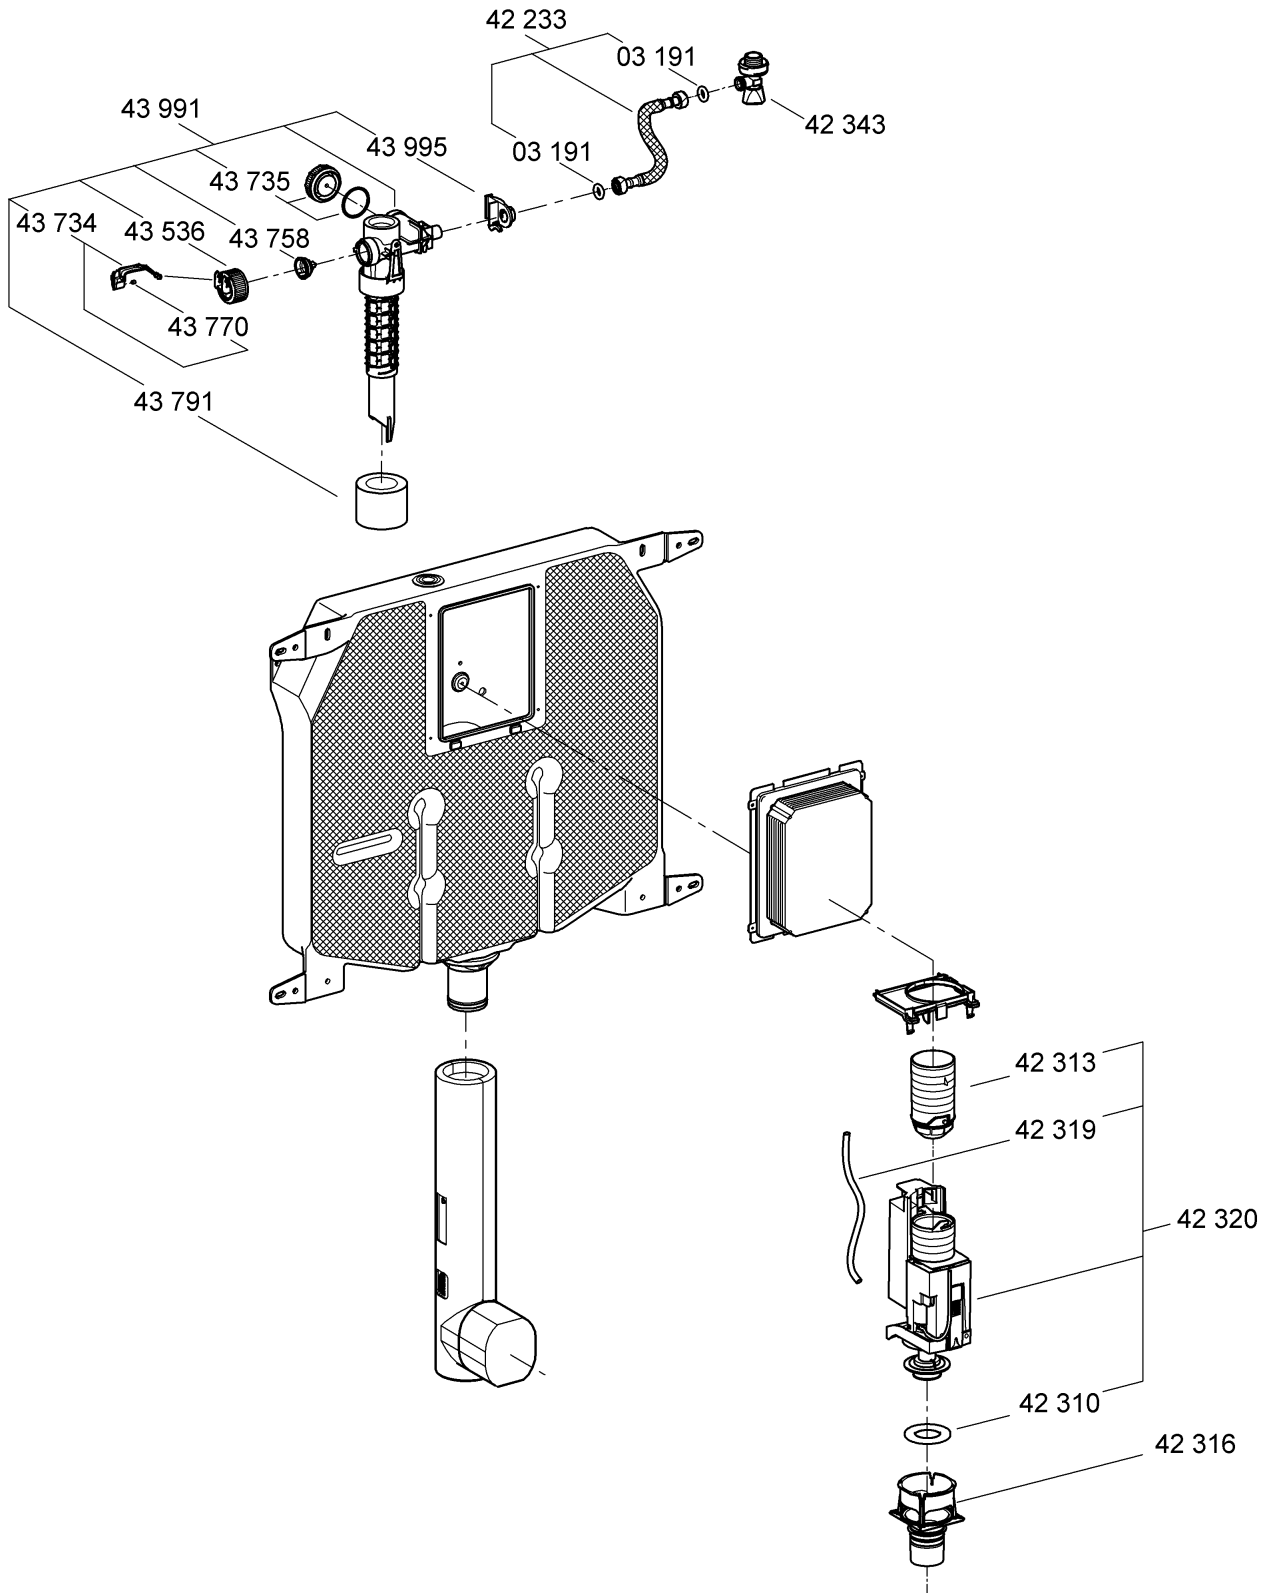

99.0018.031/ÄM 227165/06.13

GROHE

 ENJOY WATER®

| | X | Y | Z |
|------|--------|--------|--------|
| | 100 mm | <3 mm | 100 mm |
| | 57 mm | >18 mm | 100 mm |

D

+49 571 3989 333
impresum@grohe.de

A

+43 1 68060
info-at@grohe.com