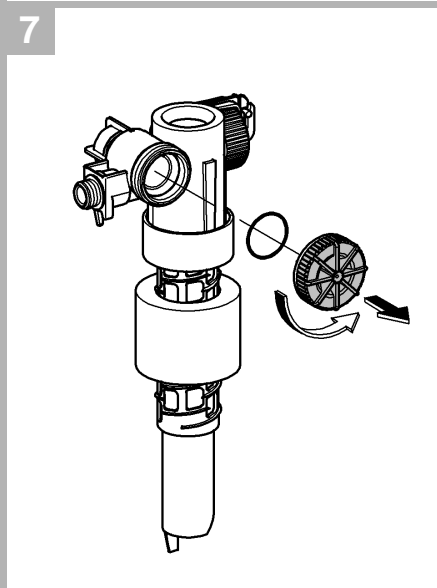

99.0018.031/ÄM 227165/06.13

GROHE

 ENJOY WATER®

| | X | Y | Z |
|------|--------|--------|--------|
| | 100 mm | <3 mm | 100 mm |
| | 57 mm | >18 mm | 100 mm |

D

+49 571 3989 333
impresum@grohe.de

A

+43 1 68060
info-at@grohe.com