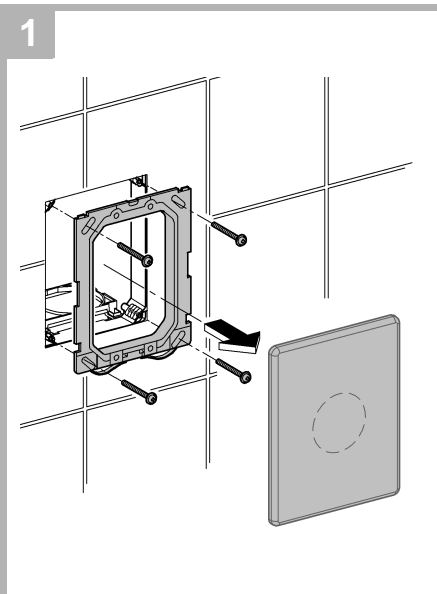

99.0018.031/ÄM 227165/06.13

GROHE

 ENJOY WATER®

| | X | Y | Z |
|------|--------|--------|--------|
| | 100 mm | <3 mm | 100 mm |
| | 57 mm | >18 mm | 100 mm |

D

+49 571 3989 333
impresum@grohe.de

A

+43 1 68060
info-at@grohe.com