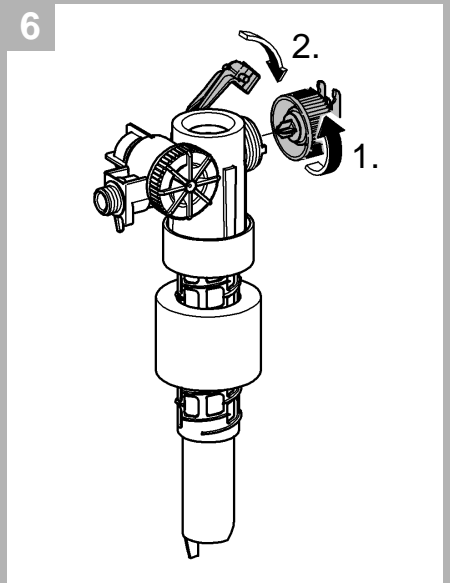

99.0018.031/ÄM 227165/06.13

GROHE

 ENJOY WATER®

| | X | Y | Z |
|------|--------|--------|--------|
| | 100 mm | <3 mm | 100 mm |
| | 57 mm | >18 mm | 100 mm |

D

+49 571 3989 333
impresum@grohe.de

A

+43 1 68060
info-at@grohe.com