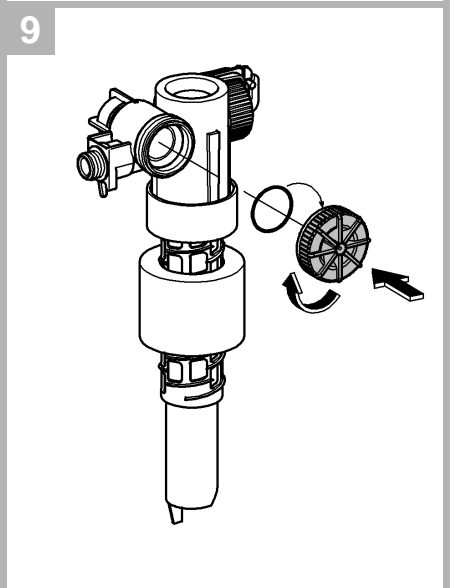

99.0018.031/ÄM 227165/06.13

GROHE

 ENJOY WATER®

| | X | Y | Z |
|------|--------|--------|--------|
| | 100 mm | <3 mm | 100 mm |
| | 57 mm | >18 mm | 100 mm |

D

+49 571 3989 333
impresum@grohe.de

A

+43 1 68060
info-at@grohe.com