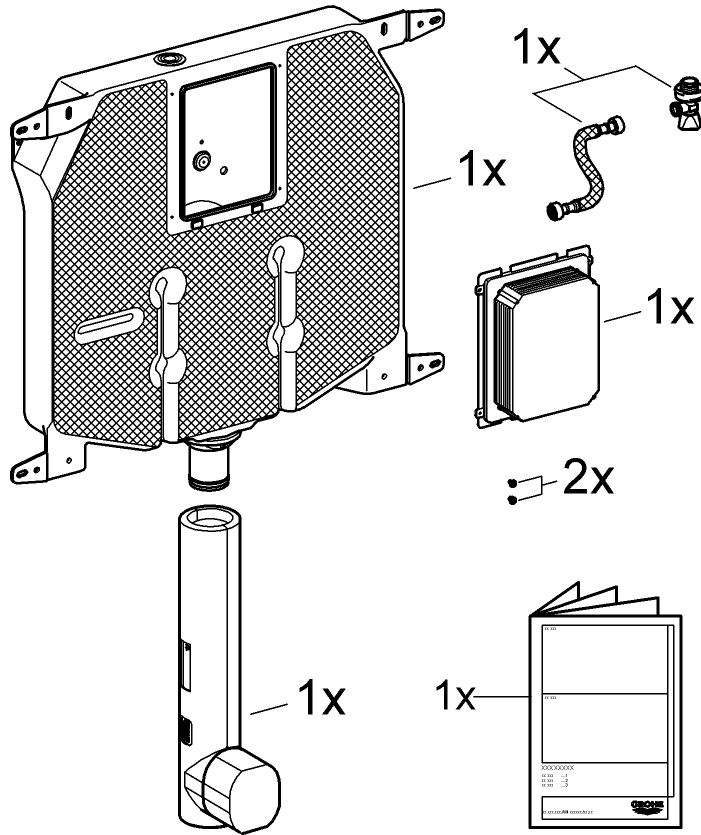

99.0018.031/ÄM 227165/06.13

GROHE

 ENJOY WATER®

| | X | Y | Z |
|------|--------|--------|--------|
| | 100 mm | <3 mm | 100 mm |
| | 57 mm | >18 mm | 100 mm |

D

+49 571 3989 333
impresum@grohe.de

A

+43 1 68060
info-at@grohe.com