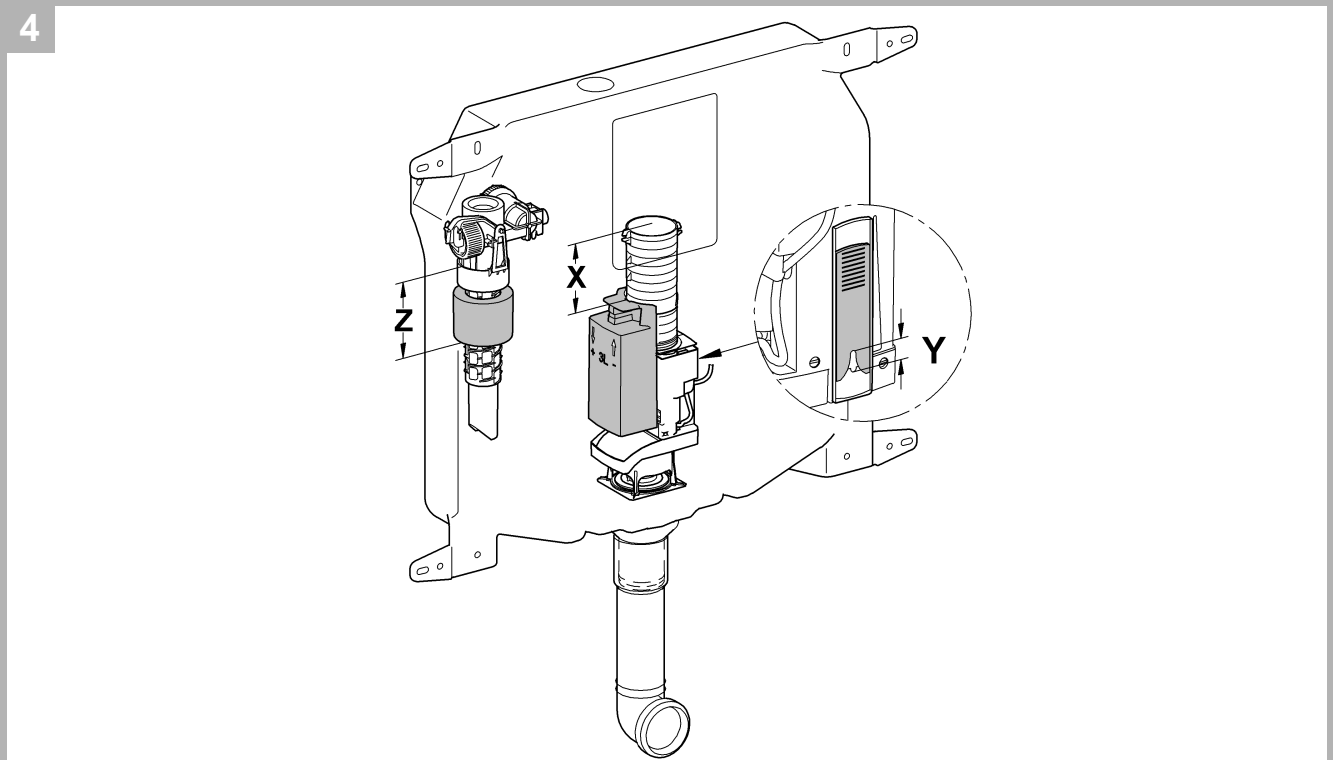

99.0018.031/ÄM 227165/06.13

GROHE

 ENJOY WATER®

| | X | Y | Z |
|------|--------|--------|--------|
| | 100 mm | <3 mm | 100 mm |
| | 57 mm | >18 mm | 100 mm |

D

+49 571 3989 333
impresum@grohe.de

A

+43 1 68060
info-at@grohe.com