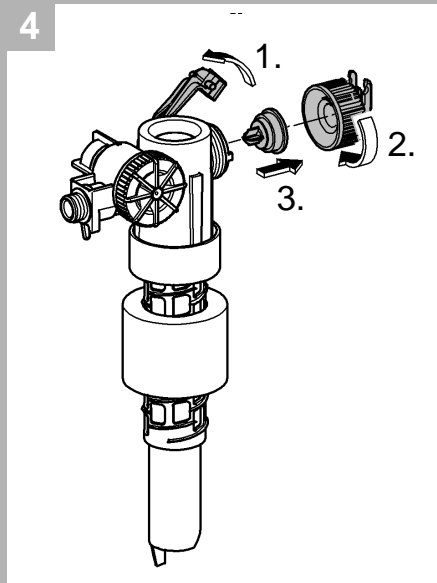

99.0018.031/ÄM 227165/06.13

GROHE

 ENJOY WATER®

| | X | Y | Z |
|------|--------|--------|--------|
| | 100 mm | <3 mm | 100 mm |
| | 57 mm | >18 mm | 100 mm |

D

+49 571 3989 333
impresum@grohe.de

A

+43 1 68060
info-at@grohe.com