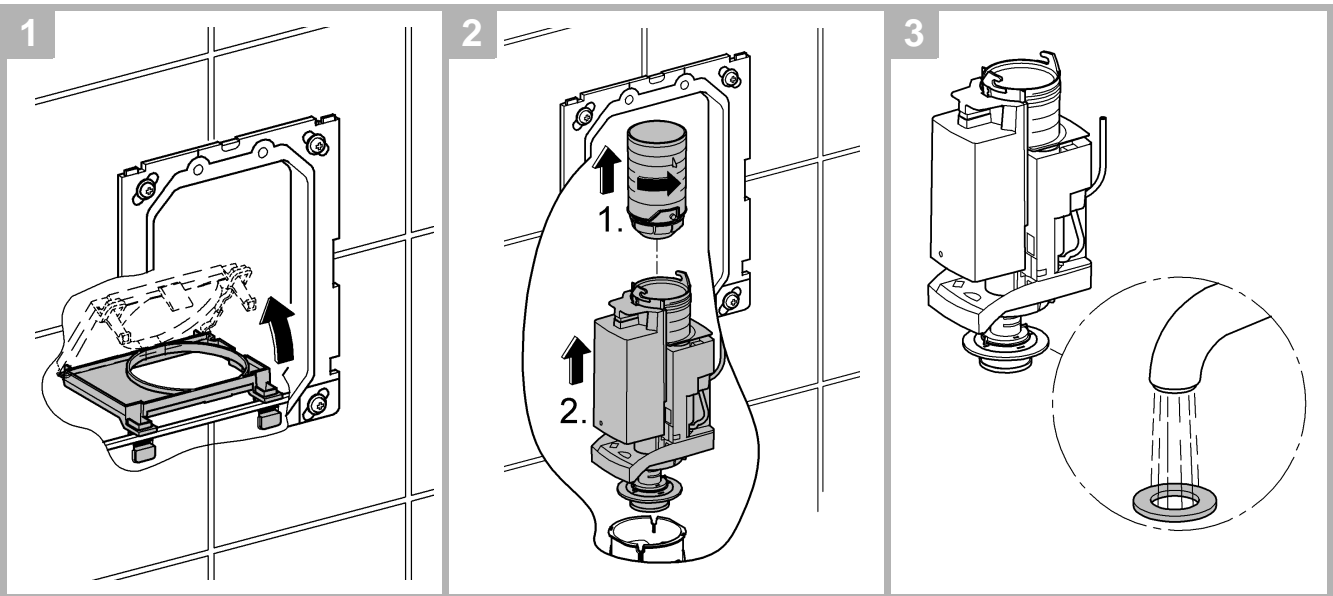

99.0018.031/ÄM 227165/06.13

GROHE

 ENJOY WATER®

| | X | Y | Z |
|------|--------|--------|--------|
| | 100 mm | <3 mm | 100 mm |
| | 57 mm | >18 mm | 100 mm |

D

+49 571 3989 333
impresum@grohe.de

A

+43 1 68060
info-at@grohe.com