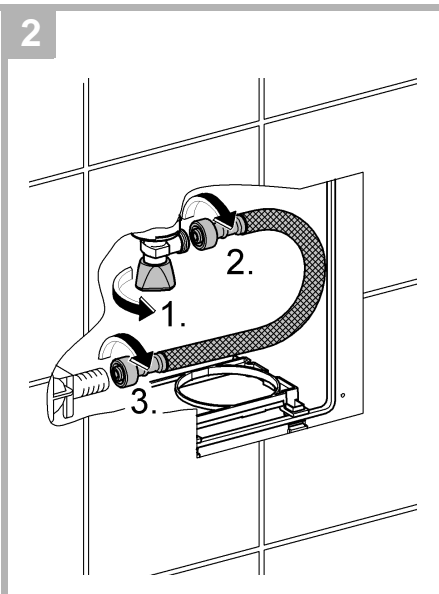

99.0018.031/ÄM 227165/06.13

GROHE

 ENJOY WATER®

| | X | Y | Z |
|------|--------|--------|--------|
| | 100 mm | <3 mm | 100 mm |
| | 57 mm | >18 mm | 100 mm |

D

+49 571 3989 333
impresum@grohe.de

A

+43 1 68060
info-at@grohe.com