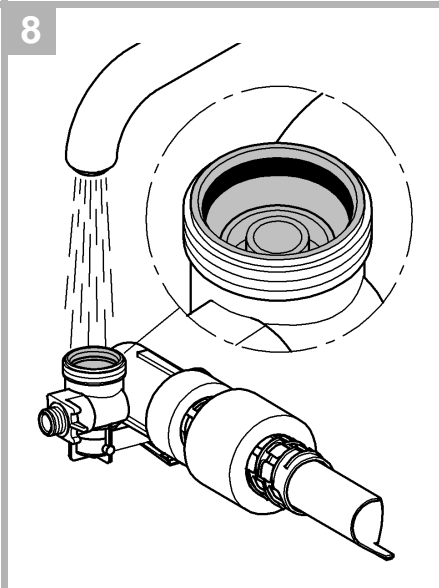

99.0018.031/ÄM 227165/06.13

GROHE

 ENJOY WATER®

| | X | Y | Z |
|------|--------|--------|--------|
| | 100 mm | <3 mm | 100 mm |
| | 57 mm | >18 mm | 100 mm |

D

+49 571 3989 333
impresum@grohe.de

A

+43 1 68060
info-at@grohe.com