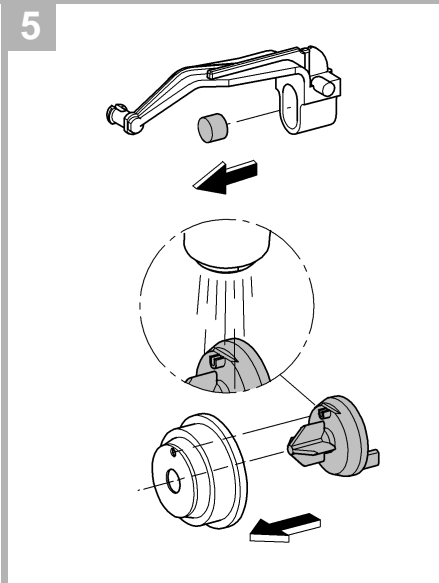

99.0018.031/ÄM 227165/06.13

GROHE

 ENJOY WATER®

| | X | Y | Z |
|------|--------|--------|--------|
| | 100 mm | <3 mm | 100 mm |
| | 57 mm | >18 mm | 100 mm |

D

+49 571 3989 333
impresum@grohe.de

A

+43 1 68060
info-at@grohe.com