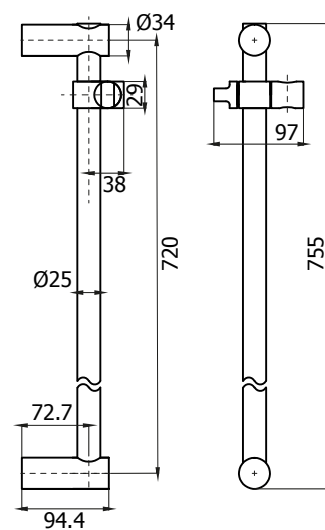

Piletta di scarico click-clack senza troppo pieno

Click-clack drain without overfull

Finitura - Finishing
inox spazzolato - brushed inox

Cod. Iperceramica
63266

Cod. Fornitore
LUX1501-IN-IP

Saliscendi interamente in acciaio inox, asta Ø25 mm lunghezza totale 76 cm. Completo di doccia e flessibile.

Stainless steel Sliding rail Ø25 mm overall length 76 cm. With handshower and flexible hose

Finitura - Finishing
inox spazzolato - brushed inox

Cod. Iperceramica
63268

Cod. Fornitore
LUX0402-IN-IP

Doccetta minimalista monogetto in acciaio
Stainless steel minimal one jet handshower