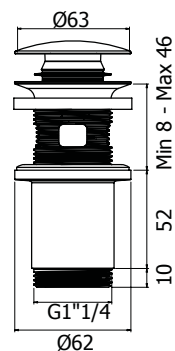

Cod. Fornitore
LUX4000-IN-IP

Piletta di scarico click-clack con troppo pieno

Click-clack drain with overfull

Finitura - Finishing
inox spazzolato - brushed inox