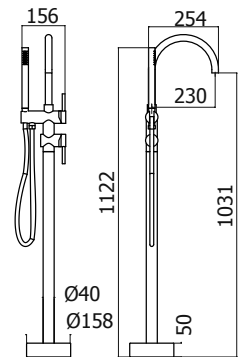

Cod. Fornitore
LUX0038-IN-IP

Cod. Iperceramica
63257

Bocca per lavabo a muro L 220 mm
220 mm Built-in washbasin spout

Cod. Fornitore
LUX0058-IN-IP

Cod. Iperceramica
63258

Cod. Fornitore
LUX0063-IN-IP

Miscelatore bidet s/scarico
Single lever bidet mixer without waste

62549

AER1003

Finitura - Finishing
inox spazzolato - brushed inox

Cod. Iperceramica
63259

Cod. Fornitore
LUX0038-IN-IP

Completo miscelatore incasso Ø35mm
Ø 35 mm Built-in single lever mixer

62549

Finitura - Finishing
inox spazzolato - brushed inox

Piletta di scarico click-clack senza troppo pieno

Click-clack drain without overfull

Finitura - Finishing
inox spazzolato - brushed inox

Cod. Iperceramica
63266

Cod. Fornitore
LUX1501-IN-IP

Saliscendi interamente in acciaio inox, asta Ø25 mm lunghezza totale 76 cm. Completo di doccia e flessibile.

Stainless steel Sliding rail Ø25 mm overall length 76 cm. With handshower and flexible hose

Finitura - Finishing
inox spazzolato - brushed inox

Cod. Iperceramica
63268

Cod. Fornitore
LUX0402-IN-IP

Doccetta minimalista monogetto in acciaio
Stainless steel minimal one jet handshower