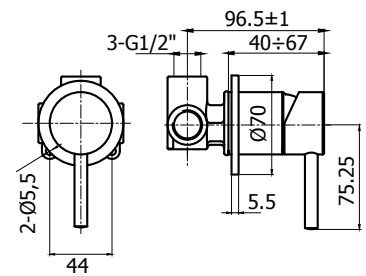

62549

AER1003

Finitura - Finishing
inox spazzolato - brushed inox

Cod. Iperceramica
63259

Cod. Fornitore
LUX0038-IN-IP

Completo miscelatore incasso Ø35mm
Ø 35 mm Built-in single lever mixer

62549

Finitura - Finishing
inox spazzolato - brushed inox

Piletta di scarico click-clack senza troppo pieno

Click-clack drain without overfull

Finitura - Finishing
inox spazzolato - brushed inox

Cod. Iperceramica
63266

Cod. Fornitore
LUX1501-IN-IP

Saliscendi interamente in acciaio inox, asta Ø25 mm lunghezza totale 76 cm. Completo di doccia e flessibile.

Stainless steel Sliding rail Ø25 mm overall length 76 cm. With handshower and flexible hose

Finitura - Finishing
inox spazzolato - brushed inox

Cod. Iperceramica
63268

Cod. Fornitore
LUX0402-IN-IP

Doccetta minimalista monogetto in acciaio
Stainless steel minimal one jet handshower