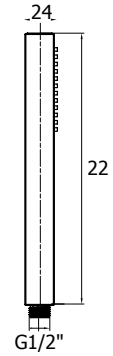

Cod. Fornitore
LUX0402-IN-IP

Doccetta minimalista monogetto in acciaio
Stainless steel minimal one jet handshower

Finitura - Finishing
inox spazzolato - brushed inox