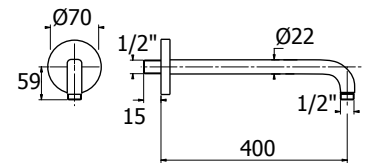

Stainless steel Sliding rail Ø25 mm overall length 76 cm. With handshower and flexible hose

Finitura - Finishing
inox spazzolato - brushed inox

Cod. Iperceramica
63268

Cod. Fornitore
LUX0402-IN-IP

Doccetta minimalista monogetto in acciaio
Stainless steel minimal one jet handshower

Finitura - Finishing
inox spazzolato - brushed inox

Cod. Iperceramica
63264

Cod. Fornitore
LUX3130-IN-IP

Braccio doccia in acciaio L 400mm
Stainless steel shower arm L400mm

Finitura - Finishing
inox spazzolato - brushed inox