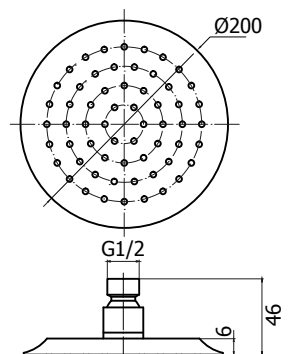

Cod. Fornitore
LUX3171-IN-IP

Soffione in acciaio Ø200mm
Stainless steel a head Ø200mm

Finitura - Finishing
inox spazzolato - brushed inox