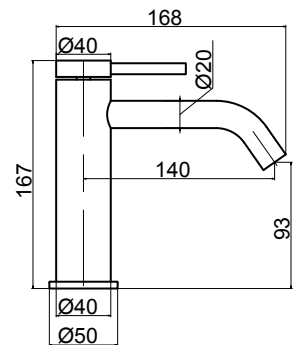

Cod. Fornitore
LUX0053-IN-IP

Miscelatore lavabo s/scarico
Single lever washbasin mixer without waste

62461

AER1001-CR

Finitura - Finishing
inox spazzolato - brushed inox