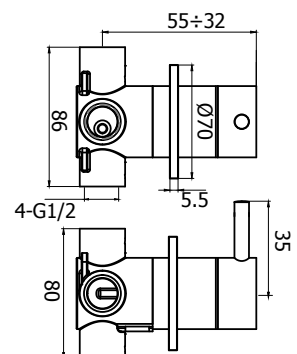

Cod. Fornitore
LUX0031-IN-IP

Completo deviatore incasso 3 uscite
3 Outlets built-in diverter

63428

Finitura - Finishing
inox spazzolato - brushed inox