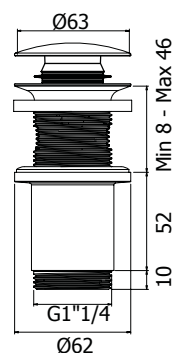

Piletta di scarico click-clack senza troppo pieno

Click-clack drain without overfull

Finitura - Finishing
inox spazzolato - brushed inox

Cod. Iperceramica
63266

Cod. Fornitore
LUX1501-IN-IP

Saliscendi interamente in acciaio inox, asta Ø25 mm lunghezza totale 76 cm. Completo di doccia e flessibile.

Stainless steel Sliding rail Ø25 mm overall length 76 cm. With handshower and flexible hose

Finitura - Finishing
inox spazzolato - brushed inox

Cod. Iperceramica
63268

Cod. Fornitore
LUX0402-IN-IP

Doccetta minimalista monogetto in acciaio
Stainless steel minimal one jet handshower