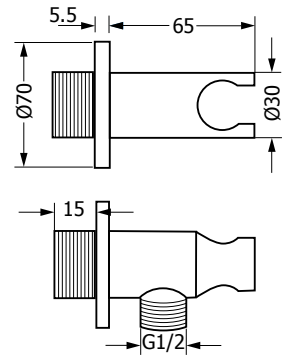

Cod. Fornitore
LUX0300-IN-IP

Preso acqua in acciaio con supporto doccia duplex
Stainless steel water outlet with shower holder

Finitura - Finishing
inox spazzolato - brushed inox