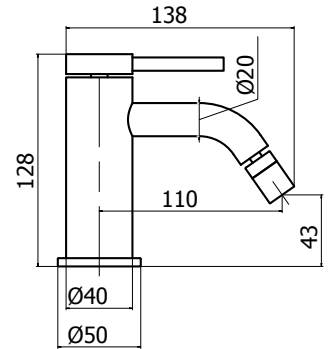

Cod. Fornitore
LUX0063-IN-IP

Miscelatore bidet s/scarico
Single lever bidet mixer without waste

62461

AER1002-CR

Finitura - Finishing
inox spazzolato - brushed inox