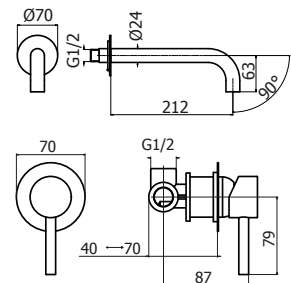

Completo per lavabo incasso s/scarico
Single lever washbasin mixer without waste

62549

AER1003

Finitura inox spazzolato - Finishing brushed inox

Cod. Iperceramica
63259

Completo miscelatore incasso Ø35mm
Ø 35 mm Built-in single lever mixer

Cod. Fornitore
LUX0038-IN-IP

Cod. Iperceramica
63257

Bocca per lavabo a muro L 220 mm
220 mm Built-in washbasin spout

Cod. Fornitore
LUX0058-IN-IP

Cod. Iperceramica
63258

Cod. Fornitore
LUX0063-IN-IP

Miscelatore bidet s/scarico
Single lever bidet mixer without waste

Piletta di scarico click-clack senza troppo pieno

Click-clack drain without overfull

Finitura - Finishing
inox spazzolato - brushed inox

Cod. Iperceramica
63266

Cod. Fornitore
LUX1501-IN-IP

Saliscendi interamente in acciaio inox, asta Ø25 mm lunghezza totale 76 cm. Completo di doccia e flessibile.

Stainless steel Sliding rail Ø25 mm overall length 76 cm. With handshower and flexible hose

Finitura - Finishing
inox spazzolato - brushed inox

Cod. Iperceramica
63268

Cod. Fornitore
LUX0402-IN-IP

Doccetta minimalista monogetto in acciaio
Stainless steel minimal one jet handshower