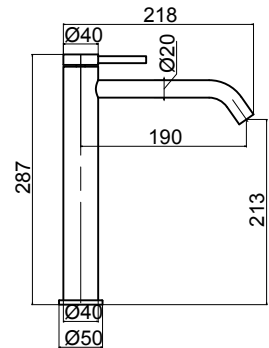

Completo per lavabo incasso s/scarico
Single lever washbasin mixer without waste

62549

AER1003

Finitura inox spazzolato - Finishing brushed inox

Cod. Iperceramica
63259

Completo miscelatore incasso Ø35mm
Ø 35 mm Built-in single lever mixer

Cod. Fornitore
LUX0038-IN-IP

Cod. Iperceramica
63257

Bocca per lavabo a muro L 220 mm
220 mm Built-in washbasin spout

Cod. Fornitore
LUX0058-IN-IP

Cod. Iperceramica
63258

Cod. Fornitore
LUX0063-IN-IP

Miscelatore bidet s/scarico
Single lever bidet mixer without waste

Stainless steel Sliding rail Ø25 mm overall length 76 cm. With handshower and flexible hose

Finitura - Finishing
inox spazzolato - brushed inox

Cod. Iperceramica
63268

Cod. Fornitore
LUX0402-IN-IP

Doccetta minimalista monogetto in acciaio
Stainless steel minimal one jet handshower