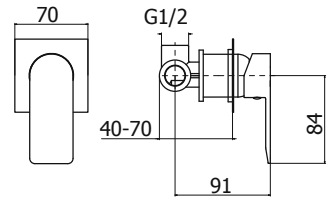

Corpo miscelatore incasso
Ø35mm

Ø 35 mm Built-in single
lever mixer

62459

Cod. Iperceramica
63250

Cod. Fornitore
GEA1000-CR-IP

Piastra e leva per incasso

Plate and lever for Built-in
mixer

Finitura - Finishing
cromo - chrome

Cod. Iperceramica
60065

Cod. Fornitore
IPE0036-CR-IP

Corpo miscelatore incasso
Ø35mm con deviatore

Ø 35 mm Built-in single
lever mixer with diverter

62459

DEV35-CR-IP

Cod. Iperceramica
63251

Cod. Fornitore
GEA1001-CR-IP