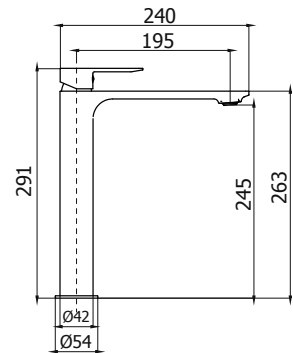

Cod. Fornitore
GEA0052-CR-IP

Miscelatore lavabo alto s/scarico
High single lever washbasin mixer without waste

62461

AER1014-CR

Finitura - Finishing
cromo - chrome

Completo per lavabo incasso s/scarico
Single lever washbasin mixer without waste

62459

AER1014