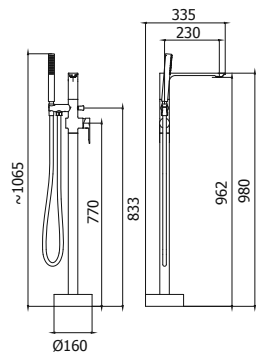

Cod. Iperceramica
63254

Cod. Fornitore
GEA0090-CR-IP

Miscelatore vasca a pavimento con kit doccia
Freestanding bath mixer with shower kit

62459

AER1014-CR

Finitura - Finishing
cromo - chrome