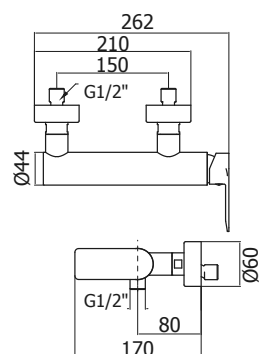

Cod. Fornitore
GEA0010-CR-IP

Miscelatore doccia a parete
Wall mounted single lever shower mixer

62459

Finitura - Finishing
cromo - chrome