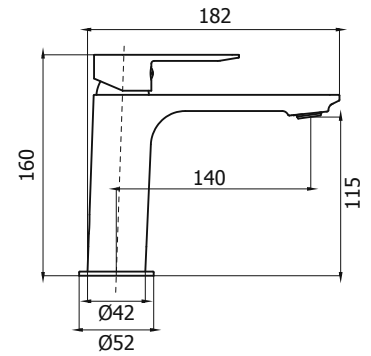

Cod. Fornitore
GEA0053-CR-IP

Miscelatore lavabo s/scarico
Single lever washbasin mixer without waste

62461

AER1014-CR

Finitura - Finishing
cromo - chrome