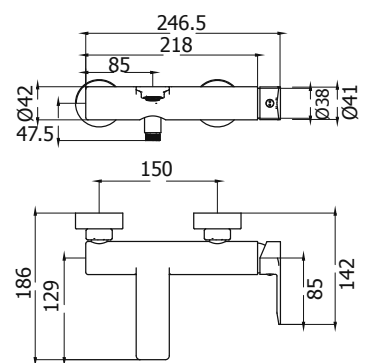

Cod. Fornitore
GEA0020-CR-IP

Miscelatore vasca con kit doccia
Single lever bath mixer with shower kit

62461

AER1014-CR

Finitura - Finishing
cromo - chrome