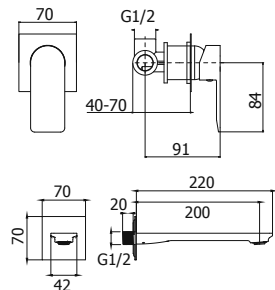

62459

AER1014

Finitura cromo - Finishing chrome

Cod. Iperceramica
60066

Corpo miscelatore incasso Ø35mm
Ø 35 mm Built-in single lever mixer

Cod. Fornitore
IPE0035-CR-IP

Cod. Iperceramica
63250

Piastra e leva per incasso
Plate and lever for Built-in mixer

Cod. Fornitore
GEA1000-CR-IP

Cod. Iperceramica
63248

Bocca in lavabo a muro L 200 mm
200 mm Built-in washbasin spout

Cod. Fornitore
GEA0059-CR-IP

Cod. Iperceramica
63249

Cod. Fornitore
GEA0063-CR-IP

Miscelatore bidet s/scarico
Single lever bidet mixer without waste

Corpo miscelatore incasso
Ø35mm

Ø 35 mm Built-in single
lever mixer

62459

Cod. Iperceramica
63250

Cod. Fornitore
GEA1000-CR-IP

Piastra e leva per incasso

Plate and lever for Built-in
mixer

Finitura - Finishing
cromo - chrome