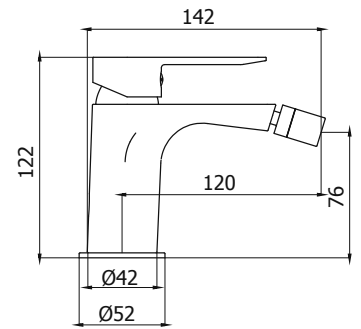

Cod. Fornitore
GEA0063-CR-IP

Miscelatore bidet s/scarico
Single lever bidet mixer without waste

62461

AER1005-CR

Finitura - Finishing
cromo - chrome