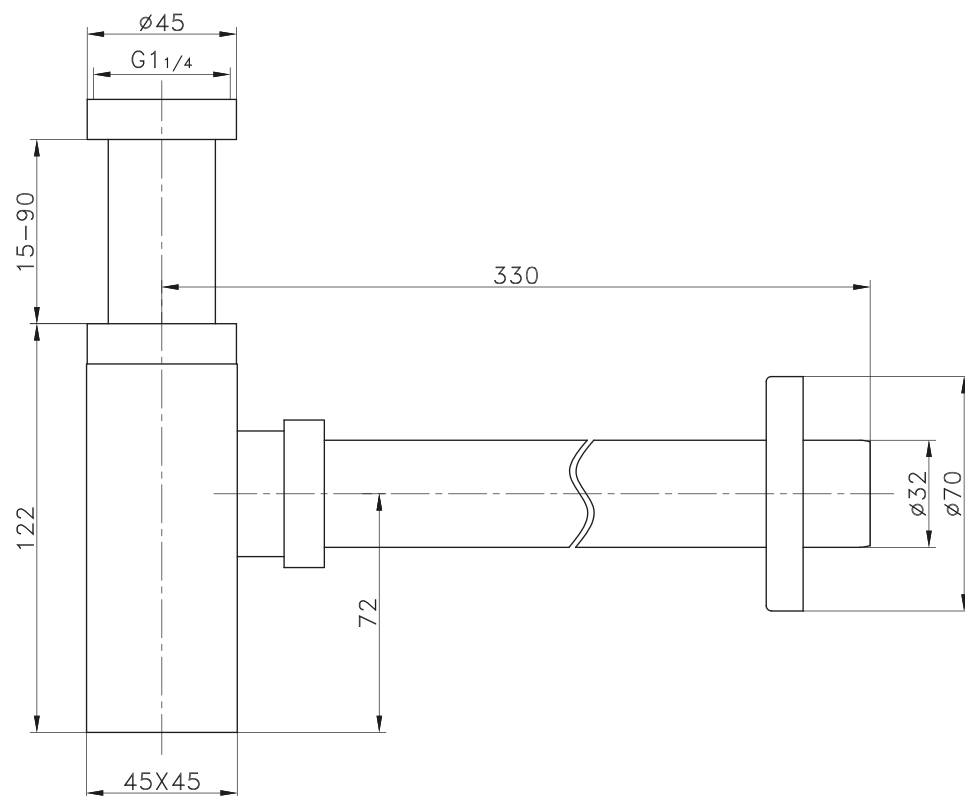

ART. 62425

SIFONE ARREDO QUADRATO NERO OPACO

CARATTERISTICHE TECNICHE

Misura calotta filettata: 1" 1/4
Diametro canotto verticale: 32 mm
Diametro canotto orizzontale: 32 mm
Lunghezza canotto verticale: 120 mm
Lunghezza canotto orizzontale: 300 mm
Diametro rosone: 70 mm
Corpo sifone: Ottone
Calotte: Ottone
Canotto verticale: Acciaio inox 201
Canotto orizzontale: Acciaio inox 201
Rosone: Acciaio inox 201
Finitura: Nero opaco
Accessori: Guarnizioni

***Misure in mm**