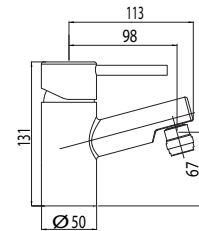

Monocomando lavabo
con scarico automatico da 1"1/4.

codice finitura cartuccia
RBC00200 cromo **4727**
9664

Monocomando bidet
con scarico automatico da 1"1/4.

codice finitura cartuccia
RBC00300 cromo **4727**
9665

Monocomando vasca esterno
con kit doccia.

codice finitura cartuccia
RBC00500 cromo **4728**
9669

Monocomando doccia esterno
senza kit doccia

codice finitura cartuccia
RBC00800 cromo **4728**
9668

Monocomando doccia ad incasso.

codice
RBC02700
9666

finitura
cromo

cartuccia
4728

Monocomando doccia ad incasso
con deviatore.

codice
RBC02800
9667

finitura
cromo

cartuccia
4728