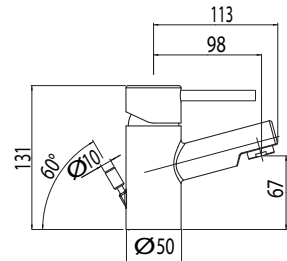

Monocomando lavabo
con scarico automatico da 1"1/4.

codice finitura cartuccia
RBC00200 cromo **4727**
9664

Monocomando bidet
con scarico automatico da 1"1/4.

codice finitura cartuccia
RBC00300 cromo **4727**
9665

Monocomando vasca esterno
con kit doccia.

codice finitura cartuccia
RBC00500 cromo **4728**
9669

Monocomando doccia esterno
senza kit doccia

codice finitura cartuccia
RBC00800 cromo **4728**
9668

Monocomando doccia ad incasso.

codice
RBC02700
9666

finitura
cromo

cartuccia
4728

Monocomando doccia ad incasso
con deviatore.

codice
RBC02800
9667

finitura
cromo

cartuccia
4728