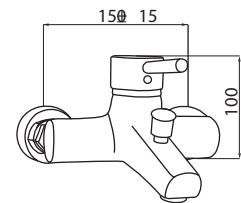

Monocomando lavabo
con scarico automatico da 1"1/4.

codice finitura cartuccia
RBC00200 cromo **4727**
9664

Monocomando bidet
con scarico automatico da 1"1/4.

codice finitura cartuccia
RBC00300 cromo **4727**
9665

Monocomando vasca esterno
con kit doccia.

codice finitura cartuccia
RBC00500 cromo **4728**
9669

Monocomando doccia esterno
senza kit doccia

codice finitura cartuccia
RBC00800 cromo **4728**
9668

Monocomando doccia ad incasso.

codice
RBC02700
9666

finitura
cromo

cartuccia
4728

Monocomando doccia ad incasso
con deviatore.

codice
RBC02800
9667

finitura
cromo

cartuccia
4728