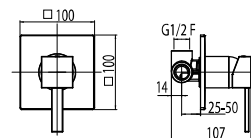

Monocomando bidet  
con scarico automatico da 1"1/4.

codice	finitura	cartuccia	aeratore
<b>QTT00305</b>	cromo	<b>4730</b>	<b>4721</b>
<b>4534</b>			

Monocomando vasca esterno  
con kit doccia.

codice	finitura	cartuccia	aeratore
<b>QTT00504</b>	cromo	<b>4730</b>	<b>4734</b>
<b>4537</b>			

Monocomando doccia esterno  
senza kit doccia.

codice      finitura    cartuccia  
**QTT00803**    cromo    **4730**  
**4535**

M&Z corpo incasso doccia Ø35.

Set parti esterne per corpo incasso doccia

codice      finitura    cartuccia  
**00624230**    cromo    **4730**  
**13833**

codice      finitura  
**00630086**    cromo  
**13851**

M&Z corpo incasso doccia Ø35  
con deviatore.

Set parti esterne per corpo incasso doccia  
con deviatore.

codice      finitura    cartuccia    deviatore  
**00624231**    cromo    **4730**    **15326**  
**13834**

codice      finitura  
**00630087**    cromo  
**13852**

M&Z corpo incasso doccia Ø35  
con deviatore 3 vie.

Set parti esterne per corpo incasso doccia  
con deviatore 3 vie.

codice      finitura    cartuccia    deviatore  
**00624233**    cromo    **4730**    **9014**  
**13870**