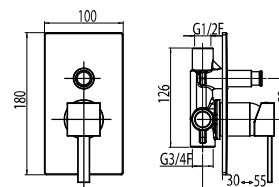

Monocomando doccia esterno  
senza kit doccia.

codice      finitura    cartuccia  
**QTT00803**    cromo    **4730**  
**4535**

M&Z corpo incasso doccia Ø35.

Set parti esterne per corpo incasso doccia

codice      finitura    cartuccia  
**00624230**    cromo    **4730**  
**13833**

codice      finitura  
**00630086**    cromo  
**13851**

M&Z corpo incasso doccia Ø35  
con deviatore.

Set parti esterne per corpo incasso doccia  
con deviatore.

codice      finitura    cartuccia    deviatore  
**00624231**    cromo    **4730**    **15326**  
**13834**

codice      finitura  
**00630087**    cromo  
**13852**

M&Z corpo incasso doccia Ø35  
con deviatore 3 vie.

Set parti esterne per corpo incasso doccia  
con deviatore 3 vie.

codice      finitura    cartuccia    deviatore  
**00624233**    cromo    **4730**    **9014**  
**13870**