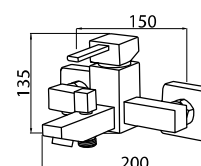

Monocomando bidet  
con scarico automatico da 1"1/4.

codice	finitura	cartuccia	aeratore
<b>QTT00305</b>	cromo	<b>4730</b>	<b>4721</b>
<b>4534</b>			

Monocomando vasca esterno  
con kit doccia.

codice	finitura	cartuccia	aeratore
<b>QTT00504</b>	cromo	<b>4730</b>	<b>4734</b>
<b>4537</b>			

Monocomando doccia esterno  
senza kit doccia.

codice      finitura    cartuccia  
**QTT00803**    cromo    **4730**  
**4535**

M&Z corpo incasso doccia Ø35.

Set parti esterne per corpo incasso doccia

codice      finitura    cartuccia  
**00624230**    cromo    **4730**  
**13833**

codice      finitura  
**00630086**    cromo  
**13851**

M&Z corpo incasso doccia Ø35  
con deviatore.

Set parti esterne per corpo incasso doccia  
con deviatore.

codice      finitura    cartuccia    deviatore  
**00624231**    cromo    **4730**    **15326**  
**13834**

codice      finitura  
**00630087**    cromo  
**13852**

M&Z corpo incasso doccia Ø35  
con deviatore 3 vie.

Set parti esterne per corpo incasso doccia  
con deviatore 3 vie.

codice      finitura    cartuccia    deviatore  
**00624233**    cromo    **4730**    **9014**  
**13870**