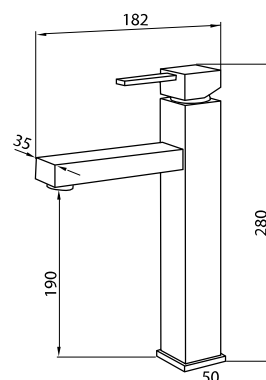

Monocomando lavabo s/scarico.

codice	finitura	cartuccia	aeratore
QTT00214	cromo	4730	4734
4530			

Monocomando lavabo alto.

codice	finitura	cartuccia	aeratore
QTT00216	cromo	4730	4734
4532