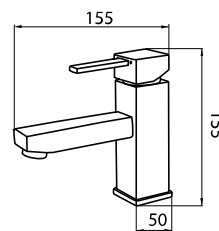

Monocomando lavabo  
con scarico automatico da 1"1/4.

codice	finitura	cartuccia	aeratore
<b>QTT00215</b>	cromo	<b>4730</b>	<b>4734</b>
<b>4531</b>			

Monocomando lavabo s/scarico.

codice	finitura	cartuccia	aeratore
<b>QTT00214</b>	cromo	<b>4730</b>	<b>4734</b>
<b>4530</b>			

Monocomando doccia esterno  
senza kit doccia.

codice      finitura    cartuccia  
**QTT00803**    cromo    **4730**  
**4535**

M&Z corpo incasso doccia Ø35.

Set parti esterne per corpo incasso doccia

codice      finitura    cartuccia  
**00624230**    cromo    **4730**  
**13833**

codice      finitura  
**00630086**    cromo  
**13851**

M&Z corpo incasso doccia Ø35  
con deviatore.

Set parti esterne per corpo incasso doccia  
con deviatore.

codice      finitura    cartuccia    deviatore  
**00624231**    cromo    **4730**    **15326**  
**13834**

codice      finitura  
**00630087**    cromo  
**13852**

M&Z corpo incasso doccia Ø35  
con deviatore 3 vie.

Set parti esterne per corpo incasso doccia  
con deviatore 3 vie.

codice      finitura    cartuccia    deviatore  
**00624233**    cromo    **4730**    **9014**  
**13870**