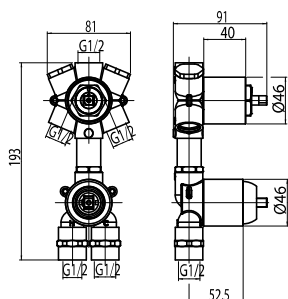

Monocomando doccia esterno  
senza kit doccia.

codice      finitura    cartuccia  
**QTT00803**    cromo    **4730**  
**4535**

M&Z corpo incasso doccia Ø35.

Set parti esterne per corpo incasso doccia

codice      finitura    cartuccia  
**00624230**    cromo    **4730**  
**13833**

codice      finitura  
**00630086**    cromo  
**13851**

M&Z corpo incasso doccia Ø35  
con deviatore.

Set parti esterne per corpo incasso doccia  
con deviatore.

codice      finitura    cartuccia    deviatore  
**00624231**    cromo    **4730**    **15326**  
**13834**

codice      finitura  
**00630087**    cromo  
**13852**

M&Z corpo incasso doccia Ø35  
con deviatore 3 vie.

Set parti esterne per corpo incasso doccia  
con deviatore 3 vie.

codice      finitura    cartuccia    deviatore  
**00624233**    cromo    **4730**    **9014**  
**13870**