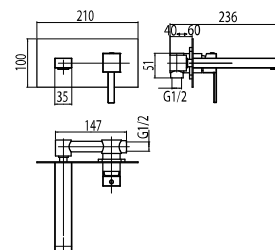

Monocomando lavabo da incasso.

codice	finitura	cartuccia	aeratore
QTT04401	cromo	4730	4734
4583