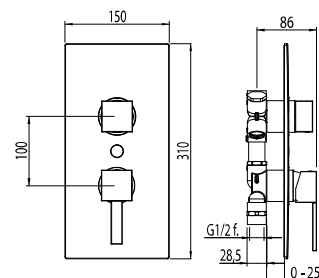

Monocomando doccia esterno  
senza kit doccia.

codice      finitura    cartuccia  
**QTT00803**    cromo    **4730**  
**4535**

M&Z corpo incasso doccia Ø35.

Set parti esterne per corpo incasso doccia

codice      finitura    cartuccia  
**00624230**    cromo    **4730**  
**13833**

codice      finitura  
**00630086**    cromo  
**13851**

M&Z corpo incasso doccia Ø35  
con deviatore.

Set parti esterne per corpo incasso doccia  
con deviatore.

codice      finitura    cartuccia    deviatore  
**00624231**    cromo    **4730**    **15326**  
**13834**

codice      finitura  
**00630087**    cromo  
**13852**

M&Z corpo incasso doccia Ø35  
con deviatore 3 vie.

Set parti esterne per corpo incasso doccia  
con deviatore 3 vie.

codice      finitura    cartuccia    deviatore  
**00624233**    cromo    **4730**    **9014**  
**13870**