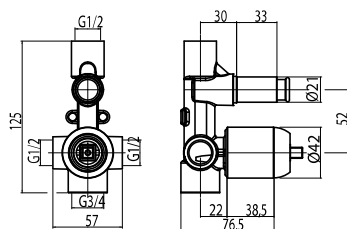

Monocomando doccia esterno  
senza kit doccia.

codice      finitura    cartuccia  
**QTT00803**    cromo    **4730**  
**4535**

M&Z corpo incasso doccia Ø35.

Set parti esterne per corpo incasso doccia

codice      finitura    cartuccia  
**00624230**    cromo    **4730**  
**13833**

codice      finitura  
**00630086**    cromo  
**13851**

M&Z corpo incasso doccia Ø35  
con deviatore.

Set parti esterne per corpo incasso doccia  
con deviatore.

codice      finitura    cartuccia    deviatore  
**00624231**    cromo    **4730**    **15326**  
**13834**

codice      finitura  
**00630087**    cromo  
**13852**

M&Z corpo incasso doccia Ø35  
con deviatore 3 vie.

Set parti esterne per corpo incasso doccia  
con deviatore 3 vie.

codice      finitura    cartuccia    deviatore  
**00624233**    cromo    **4730**    **9014**  
**13870**