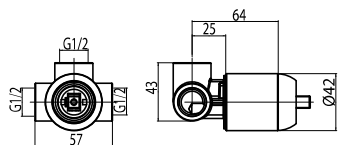

Monocomando bidet  
con scarico automatico da 1"1/4.

codice	finitura	cartuccia	aeratore
<b>QTT00305</b>	cromo	<b>4730</b>	<b>4721</b>
<b>4534</b>			

Monocomando vasca esterno  
con kit doccia.

codice	finitura	cartuccia	aeratore
<b>QTT00504</b>	cromo	<b>4730</b>	<b>4734</b>
<b>4537</b>			

Monocomando doccia esterno  
senza kit doccia.

codice      finitura    cartuccia  
**QTT00803**    cromo    **4730**  
**4535**

M&Z corpo incasso doccia Ø35.

Set parti esterne per corpo incasso doccia

codice      finitura    cartuccia  
**00624230**    cromo    **4730**  
**13833**

codice      finitura  
**00630086**    cromo  
**13851**

M&Z corpo incasso doccia Ø35  
con deviatore.

Set parti esterne per corpo incasso doccia  
con deviatore.

codice      finitura    cartuccia    deviatore  
**00624231**    cromo    **4730**    **15326**  
**13834**

codice      finitura  
**00630087**    cromo  
**13852**

M&Z corpo incasso doccia Ø35  
con deviatore 3 vie.

Set parti esterne per corpo incasso doccia  
con deviatore 3 vie.

codice      finitura    cartuccia    deviatore  
**00624233**    cromo    **4730**    **9014**  
**13870**