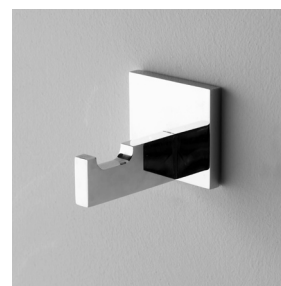

# PLANET

Cod. 7800

Appendiabito singolo  
in ottone cromato  
4,5 x 4 x 6 cm

Cod. 7796

Porta bicchiere a muro in ottone cromato  
con bicchiere in vetro satinato  
7,5 x 10 x 11 cm

Cod. 7797

Supporto per sapone a muro  
in ottone cromato con porta sapone  
in vetro satinato  
11 x 4,5 x 13 cm

Cod. 7798

Porta dispenser a muro in ottone cromato  
con dispenser in vetro satinato  
7 x 21 x 13 cm

Cod. 7799

Porta rotolo a muro in ottone cromato  
15 x 4,5 x 8 cm

# PLANET

Cod. 7802

Porta salvietta cm 30  
in ottone cromato  
29 x 4,5 x 6,5 cm

Cod. 7803

Porta salvietta cm 40  
in ottone cromato  
40 x 4,5 x 6,5 cm

Cod. 7804

Porta salvietta cm 60  
in ottone cromato  
54 x 4,5 x 6,5 cm

Cod. 7801

Porta salviette doppio a snodo  
in ottone cromato  
30 x 6,5 x 5 cm

Cod. 7805

Porta salvietta ad anello  
in ottone cromato  
24 x 17 x 4 cm